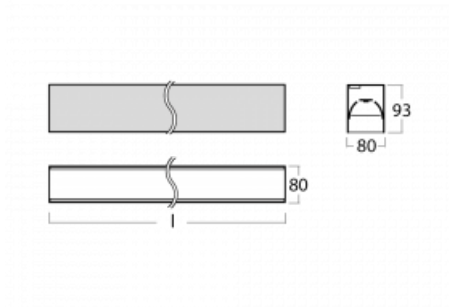

# Lina80-S

05S-200B-10GGE/830, S

**EPD®**

Svítidla rodiny Lina80-S nabízíme v přisazené, závěsné a vestavné variantě, i s prosvětlenými rohy. Systém spojený do dlouhých linií či různých tvarů pomocí překrývaných spojů, které neprosvítají, uplatníte v malé kanceláři i velkém sále.

**Technický výkres**

Typ montáže	Vestavné, Přisazené, Nástěnné, Závěsné, Lištové
Typ vyzařování	Přímé
Tvar svítidla	Lineární
Barva svítidla	Stříbrná
Materiál	Hliník
Životnost	L90/B50 50 000 hodin
Záruka	5 let
Popis svítidla	Svítidlo vestavné/přisazené/nástěnné/závěsné/lištové
Rozměry	561 mm × 80 mm × 93 mm
Světelný zdroj	LED MODUL
Druh optiky	MP PRO UGR
Světelný tok*	1320 lm
Teplota chromatičnosti	3000 K teplá bílá
Měrný výkon	122 lm/W
MacAdam zdroje	2
Index podání barev	80
UGR max. X=4H Y=8H, ρ=70,50,20	18.9
Příkon svítidla*	10.8 W
Zapojení svítidla	ON/OFF
Elektrické napětí	220-240V
Frekvence	50/60Hz

**00-20700, S**  
2 ks úchytu na stěnu  
Lipo/Lina

**00-20900, F**  
sada pro vestavbu  
závěsného profilu jako  
bezrámečková montáž

**00-21300, S**  
Lipo80-S, Lina80-S -  
modul pro lištová  
svítidla; l=1122mm