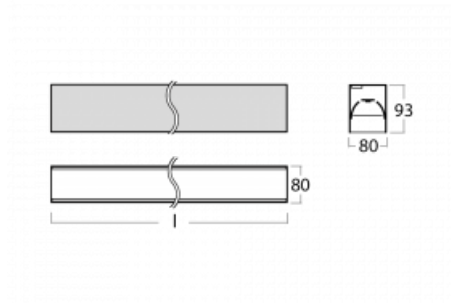

Svítidlo

Lina80-S

05S-200B-10GGE/830, B

EPD®

Svítidla rodiny Lina80-S nabízíme v přisazené, závěsné a vestavné variantě, i s prosvětlenými rohy. Systém spojený do dlouhých linií či různých tvarů pomocí překrývaných spojů, které neprosvítají, uplatníte v malé kanceláři i velkém sále.

Technický výkres

Typ montáže	Vestavné, Přisazené, Nástěnné, Závěsné, Lištové
Typ vyzařování	Přímé
Tvar svítidla	Lineární
Barva svítidla	Černá
Materiál	Hliník
Životnost	L90/B50 50 000 hodin
Záruka	5 let
Popis svítidla	Svítidlo vestavné/přisazené/nástěnné/závěsné/lištové
Rozměry	561 mm × 80 mm × 93 mm
Světelný zdroj	LED MODUL
Druh optiky	MP PRO UGR
Světelný tok*	1320 lm
Teplota chromatičnosti	3000 K teplá bílá
Měrný výkon	122 lm/W
MacAdam zdroje	2
Index podání barev	80
UGR max. X=4H Y=8H, ρ=70,50,20	18.9
Příkon svítidla*	10.8 W
Zapojení svítidla	ON/OFF
Elektrické napětí	220-240V
Frekvence	50/60Hz