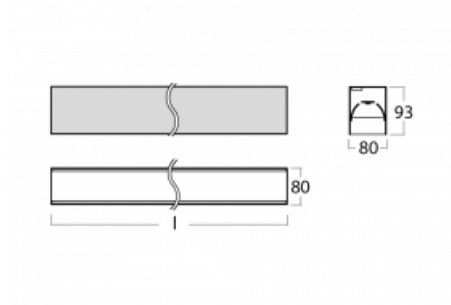

Svítidlo

Lina80-S

05S-200B-10GGD/840, W

EPD®

Svítidla rodiny Lina80-S nabízíme v přisazené, závěsné a vestavné variantě, i s prosvětlenými rohy. Systém spojený do dlouhých linií či různých tvarů pomocí překrývaných spojů, které neprosvítají, uplatníte v malé kanceláři i velkém sále.

Technický výkres

Typ montáže	Vestavné, Přisazené, Nástěnné, Závěsné, Lištové
Typ vyzařování	Přímé
Tvar svítidla	Lineární
Barva svítidla	Bílá
Materiál	Hliník
Životnost	L90/B50 50 000 hodin
Záruka	5 let
Popis svítidla	Svítidlo vestavné/přisazené/nástěnné/závěsné/lištové
Rozměry	561 mm × 80 mm × 93 mm
Světelný zdroj	LED MODUL
Druh optiky	MP PRO UGR
Světelný tok*	1380 lm
Teplota chromatičnosti	4000 K studená bílá
Měrný výkon	128 lm/W
MacAdam zdroje	2
Index podání barev	80
UGR max. X=4H Y=8H, ρ=70,50,20	19
Příkon svítidla*	10.8 W
Zapojení svítidla	DALI
Elektrické napětí	220-240V
Frekvence	50/60Hz

 **CE IP 40**

*±10 %

Křivka

Ke stažení[Montážní návod](#)[Fotografie](#)

Příslušenství

00-00200, N
spoj přímý

00-00300, N
lankový závěs 2000mm
-1 ks

00-00301, N
lankový závěs 4000mm
-1 ks

00-20700, W
2 ks úchytu na stěnu
Lipo/Lina

00-20900, F
sada pro vestavbu
závěsného profilu jako
bezrámečková montáž

00-21300, W
Lipo80-S, Lina80-S -
modul pro lištová
svítidla; l =1122mm

00-21301, W
Lipo80-S, Lina80-S -
modul pro lištová
svítidla; l =2242mm