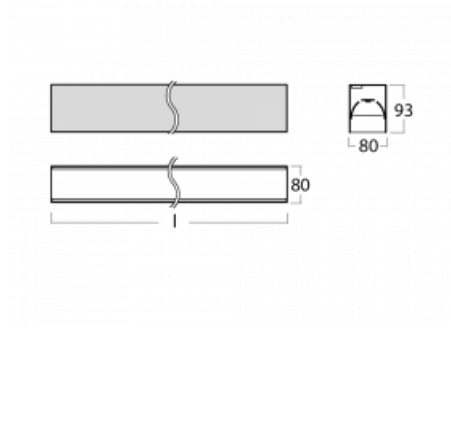

Svítidlo

Lina80-S

05S-200B-10GGD/840, W

EPD®

Svítidla rodiny Lina80-S nabízíme v přisazené, závěsné a vestavné variantě, i s prosvětlenými rohy. Systém spojený do dlouhých linií či různých tvarů pomocí překrývaných spojů, které neprosvítají, uplatníte v malé kanceláři i velkém sále.

Technický výkres

Typ montáže	Vestavné, Přisazené, Nástěnné, Závěsné, Lištové
Typ vyzařování	Přímé
Tvar svítidla	Lineární
Barva svítidla	Bílá
Materiál	Hliník
Životnost	L90/B50 50 000 hodin
Záruka	5 let
Popis svítidla	Svítidlo vestavné/přisazené/nástěnné/závěsné/lištové
Rozměry	561 mm × 80 mm × 93 mm
Světelný zdroj	LED MODUL
Druh optiky	Mikroprisma nízké UGR
Světelný tok	1380 lm ± 10 %
Teplota chromatičnosti	4000 K studená bílá
Měrný výkon	128 lm/W
MacAdam zdroje	2
Index podání barev	80
UGR max. X=4H Y=8H, ρ=70,50,20	19
Příkon svítidla	10.8 W ± 10 %
Zapojení svítidla	Stmívatelné DALI
Elektrické napětí	220-240V
Frekvence	50/60Hz

  IP 40

Křivka

Ke stažení

Montážní návod

Fotografie

Příslušenství

00-00200, N
spoj přímý

00-00300, N
lankový závěs 2000mm
-1 ks

00-00363, K
kabel 5x1,5 2000mm

00-00364, K
kabel 5x1,5 4000mm

00-00365, K
kabel 5x1,5 6000mm

00-00366, K
kabel 7x0,75 2000mm

00-00367, K
kabel 7x0,75 4000mm

00-00368, K
kabel 7x0,75 6000mm

00-00370, W
kališek stropní
80x80x32mm