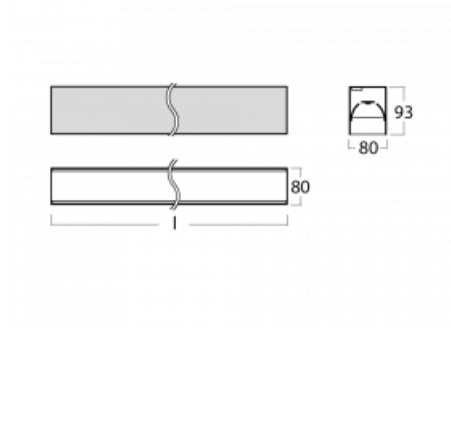

Svítidlo

Lina80-S

05S-200B-10GGD/840, S

EPD®

Svítidla rodiny Lina80-S nabízíme v přisazené, závěsné a vestavné variantě, i s prosvětlenými rohy. Systém spojený do dlouhých linií či různých tvarů pomocí překrývaných spojů, které neprosvítají, uplatníte v malé kanceláři i velkém sále.

Technický výkres

Typ montáže	Vestavné, Přisazené, Nástěnné, Závěsné, Lištové
Typ vyzařování	Přímé
Tvar svítidla	Lineární
Barva svítidla	Stříbrná
Materiál	Hliník
Životnost	L90/B50 50 000 hodin
Záruka	5 let
Popis svítidla	Svítidlo vestavné/přisazené/nástěnné/závěsné/lištové
Rozměry	561 mm × 80 mm × 93 mm
Světelný zdroj	LED MODUL
Druh optiky	MP PRO UGR
Světelný tok*	1380 lm
Teplota chromatičnosti	4000 K studená bílá
Měrný výkon	128 lm/W
MacAdam zdroje	2
Index podání barev	80
UGR max. X=4H Y=8H, ρ=70,50,20	19
Příkon svítidla*	10.8 W
Zapojení svítidla	DALI
Elektrické napětí	220-240V
Frekvence	50/60Hz

 CE IP 40

*±10 %

Křivka

Ke stažení[Montážní návod](#)[Fotografie](#)

Příslušenství

00-00200, N
spoj přímý

00-00300, N
lankový závěs 2000mm
-1 ks

00-00301, N
lankový závěs 4000mm
-1 ks

00-20700, S
2 ks úchytu na stěnu
Lipo/Lina

00-20900, F
sada pro vestavbu
závěsného profilu jako
bezrámečková montáž

00-21300, S
Lipo80-S, Lina80-S -
modul pro lištová
svítidla; l=1122mm

00-21301, S
Lipo80-S, Lina80-S -
modul pro lištová
svítidla; l=2242mm