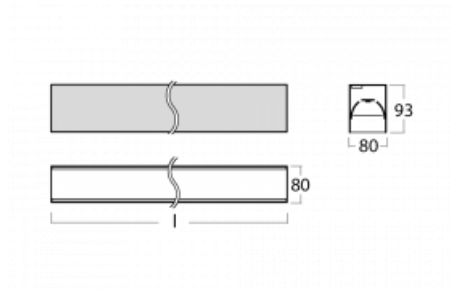

Svítidlo

Lina80-S

05S-200B-10GGD/840, B

EPD®

Svítidla rodiny Lina80-S nabízíme v přisazené, závěsné a vestavné variantě, i s prosvětlenými rohy. Systém spojený do dlouhých linií či různých tvarů pomocí překrývaných spojů, které neprosvítají, uplatníte v malé kanceláři i velkém sále.

Technický výkres

Typ montáže	Vestavné, Přisazené, Nástěnné, Závěsné, Lištové
Typ vyzařování	Přímé
Tvar svítidla	Lineární
Barva svítidla	Černá
Materiál	Hliník
Životnost	L90/B50 50 000 hodin
Záruka	5 let
Popis svítidla	Svítidlo vestavné/přisazené/nástěnné/závěsné/lištové
Rozměry	561 mm × 80 mm × 93 mm
Světelný zdroj	LED MODUL
Druh optiky	MP PRO UGR
Světelný tok*	1380 lm
Teplota chromatičnosti	4000 K studená bílá
Měrný výkon	128 lm/W
MacAdam zdroje	2
Index podání barev	80
UGR max. X=4H Y=8H, ρ=70,50,20	19
Příkon svítidla*	10.8 W
Zapojení svítidla	DALI
Elektrické napětí	220-240V
Frekvence	50/60Hz

 **CE IP 40**

*±10 %

Křivka

Ke stažení[Montážní návod](#)[Fotografie](#)

Příslušenství

00-00200, N
spoj přímý

00-00300, N
lankový závěs 2000mm
-1 ks

00-00301, N
lankový závěs 4000mm
-1 ks

00-20700, B
2 ks úchytu na stěnu
Lipo/Lina

00-20900, F
sada pro vestavbu
závěsného profilu jako
bezrámečková montáž

00-21300, B
Lipo80-S, Lina80-S -
modul pro lištová
svítidla; l=1122mm

00-21301, B
Lipo80-S, Lina80-S -
modul pro lištová
svítidla; l=2242mm