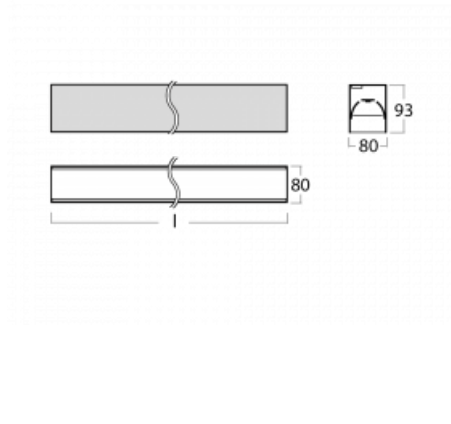

Svítidlo

Lina80-S

05S-200B-10GGD/840, B

EPD®

Svítidla rodiny Lina80-S nabízíme v přisazené, závěsné a vestavné variantě, i s prosvětlenými rohy. Systém spojený do dlouhých linií či různých tvarů pomocí překrývaných spojů, které neprosvítají, uplatníte v malé kanceláři i velkém sále.

Technický výkres

Typ montáže	Vestavné, Přisazené, Nástěnné, Závěsné, Lištové
Typ vyzařování	Přímé
Tvar svítidla	Lineární
Barva svítidla	Černá
Materiál	Hliník
Životnost	L90/B50 50 000 hodin
Záruka	5 let
Popis svítidla	Svítidlo vestavné/přisazené/nástěnné/závěsné/lištové
Rozměry	561 mm × 80 mm × 93 mm
Světelný zdroj	LED MODUL
Druh optiky	Mikroprisma nízké UGR
Světelný tok	1380 lm ± 10 %
Teplota chromatičnosti	4000 K studená bílá
Měrný výkon	128 lm/W
MacAdam zdroje	2
Index podání barev	80
UGR max. X=4H Y=8H, ρ=70,50,20	19
Příkon svítidla	10.8 W ± 10 %
Zapojení svítidla	Stmívatelné DALI
Elektrické napětí	220-240V
Frekvence	50/60Hz

  IP 40

Křivka

Ke stažení[Montážní návod](#)[Fotografie](#)

Příslušenství

00-00200, N
spoj přímý

00-00300, N
lankový závěs 2000mm
-1 ks

00-00301, N
lankový závěs 4000mm
-1 ks

00-00302, N
lankový závěs 6000mm
-1 ks

00-20700, B
2 ks úchytu na stěnu
Lipo/Lina

00-20900, F
sada pro vestavbu
závěsného profilu jako
bezrámečková montáž

00-21300, B
Lipo80-S, Lina80-S -
modul pro lištová
svítidla; l=1122mm

00-21301, B
Lipo80-S, Lina80-S -
modul pro lištová
svítidla; l=2242mm