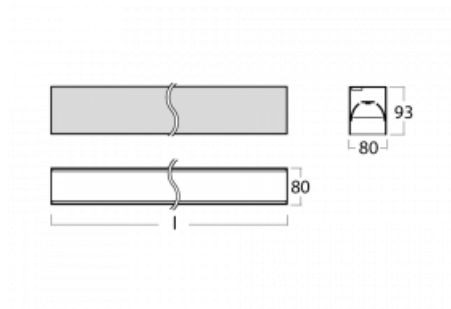

Svítidlo

Lina80-S

05S-200B-10GGD/830, W

EPD®

Svítidla rodiny Lina80-S nabízíme v přisazené, závěsné a vestavné variantě, i s prosvětlenými rohy. Systém spojený do dlouhých linií či různých tvarů pomocí překrývaných spojů, které neprosvítají, uplatníte v malé kanceláři i velkém sále.

Technický výkres

Typ montáže	Vestavné, Přisazené, Nástěnné, Závěsné, Lištové
Typ vyzařování	Přímé
Tvar svítidla	Lineární
Barva svítidla	Bílá
Materiál	Hliník
Životnost	L90/B50 50 000 hodin
Záruka	5 let
Popis svítidla	Svítidlo vestavné/přisazené/nástěnné/závěsné/lištové
Rozměry	561 mm × 80 mm × 93 mm
Světelný zdroj	LED MODUL
Druh optiky	MP PRO UGR
Světelný tok*	1320 lm
Teplota chromatičnosti	3000 K teplá bílá
Měrný výkon	122 lm/W
MacAdam zdroje	2
Index podání barev	80
UGR max. X=4H Y=8H, ρ=70,50,20	18.9
Příkon svítidla*	10.8 W
Zapojení svítidla	DALI
Elektrické napětí	220-240V
Frekvence	50/60Hz

 **IP 40**

*±10 %

Křivka

Ke stažení[Montážní návod](#)[Fotografie](#)

Příslušenství

00-00200, N
spoj přímý

00-00300, N
lankový závěs 2000mm
-1 ks

00-00301, N
lankový závěs 4000mm
-1 ks

00-20700, W
2 ks úchytu na stěnu
Lipo/Lina

00-20900, F
sada pro vestavbu
závěsného profilu jako
bezrámečková montáž

00-21300, W
Lipo80-S, Lina80-S -
modul pro lištová
svítidla; l=1122mm

00-21301, W
Lipo80-S, Lina80-S -
modul pro lištová
svítidla; l=2242mm