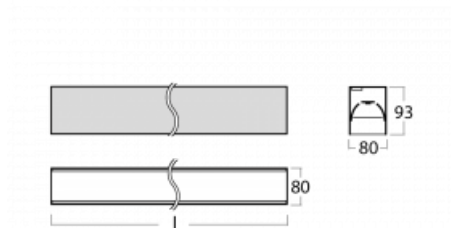

Svítidlo

Lina80-S

05S-200B-10GGD/830, W

EPD®

Svítidla rodiny Lina80-S nabízíme v přisazené, závěsné a vestavné variantě, i s prosvětlenými rohy. Systém spojený do dlouhých linií či různých tvarů pomocí překrývaných spojů, které neprosvítají, uplatníte v malé kanceláři i velkém sále.

Technický výkres

| | |
|-----------------------------------|---|
| Typ montáže | Vestavné, Přisazené, Nástěnné, Závěsné, Lištové |
| Typ vyzařování | Přímé |
| Tvar svítidla | Lineární |
| Barva svítidla | Bílá |
| Materiál | Hliník |
| Životnost | L90/B50 50 000 hodin |
| Záruka | 5 let |
| Popis svítidla | Svítidlo vestavné/přisazené/nástěnné/závěsné/lištové |
| Rozměry | 561 mm × 80 mm × 93 mm |
| Světelný zdroj | LED MODUL |
| Druh optiky | MP PRO UGR |
| Světelný tok | 1320 lm ± 10 % |
| Teplota chromatičnosti | 3000 K teplá bílá |
| Měrný výkon | 122 lm/W |
| MacAdam zdroje | 2 |
| Index podání barev | 80 |
| UGR max. X=4H Y=8H, ρ=70,50,20 | 18.9 |
| Příkon svítidla | 10.8 W ± 10 % |
| Zapojení svítidla | Stmívatelné DALI |
| Elektrické napětí | 220-240V |
| Frekvence | 50/60Hz |