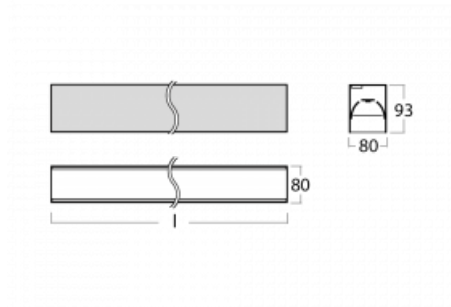

Svítidlo

Lina80-S

05S-200B-10GGD/830, S

EPD®

Svítidla rodiny Lina80-S nabízíme v přisazené, závěsné a vestavné variantě, i s prosvětlenými rohy. Systém spojený do dlouhých linií či různých tvarů pomocí překrývaných spojů, které neprosvítají, uplatníte v malé kanceláři i velkém sále.

Technický výkres

Typ montáže	Vestavné, Přisazené, Nástěnné, Závěsné, Lištové
Typ vyzařování	Přímé
Tvar svítidla	Lineární
Barva svítidla	Stříbrná
Materiál	Hliník
Životnost	L90/B50 50 000 hodin
Záruka	5 let
Popis svítidla	Svítidlo vestavné/přisazené/nástěnné/závěsné/lištové
Rozměry	561 mm × 80 mm × 93 mm
Světelný zdroj	LED MODUL
Druh optiky	MP PRO UGR
Světelný tok*	1320 lm
Teplota chromatičnosti	3000 K teplá bílá
Měrný výkon	122 lm/W
MacAdam zdroje	2
Index podání barev	80
UGR max. X=4H Y=8H, ρ=70,50,20	18.9
Příkon svítidla*	10.8 W
Zapojení svítidla	DALI
Elektrické napětí	220-240V
Frekvence	50/60Hz

 CE IP 40

*±10 %

Křivka

Ke stažení[Montážní návod](#)[Fotografie](#)

Příslušenství

00-00200, N
 spoj přímý

00-00300, N
 lankový závěs 2000mm
 -1 ks

00-00301, N
 lankový závěs 4000mm
 -1 ks

00-20700, S
 2 ks úchytu na stěnu
 Lipo/Lina

00-20900, F
 sada pro vestavbu
 závěsného profilu jako
 bezrámečková montáž

00-21300, S
 Lipo80-S, Lina80-S -
 modul pro lištová
 svítidla; l=1122mm

00-21301, S
 Lipo80-S, Lina80-S -
 modul pro lištová
 svítidla; l=2242mm