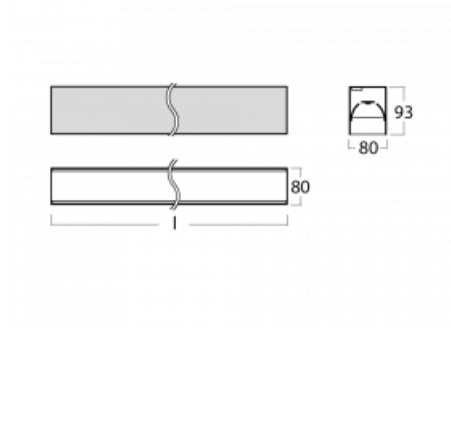

Svítidlo

Lina80-S

05S-200B-10GGD/830, B

EPD®

Svítidla rodiny Lina80-S nabízíme v přisazené, závěsné a vestavné variantě, i s prosvětlenými rohy. Systém spojený do dlouhých linií či různých tvarů pomocí překrývaných spojů, které neprosvítají, uplatníte v malé kanceláři i velkém sále.

Technický výkres

Typ montáže	Vestavné, Přisazené, Nástěnné, Závěsné, Lištové
Typ vyzařování	Přímé
Tvar svítidla	Lineární
Barva svítidla	Černá
Materiál	Hliník
Životnost	L90/B50 50 000 hodin
Záruka	5 let
Popis svítidla	Svítidlo vestavné/přisazené/nástěnné/závěsné/lištové
Rozměry	561 mm × 80 mm × 93 mm
Světelný zdroj	LED MODUL
Druh optiky	MP PRO UGR
Světelný tok	1320 lm ± 10 %
Teplota chromatičnosti	3000 K teplá bílá
Měrný výkon	122 lm/W
MacAdam zdroje	2
Index podání barev	80
UGR max. X=4H Y=8H, ρ=70,50,20	18.9
Příkon svítidla	10.8 W ± 10 %
Zapojení svítidla	Stmívatelné DALI
Elektrické napětí	220-240V
Frekvence	50/60Hz

  IP 40

Křivka

Ke stažení[Montážní návod](#)[Fotografie](#)

Příslušenství

00-00200, N
spoj přímý

00-00300, N
lankový závěs 2000mm
-1 ks

00-00301, N
lankový závěs 4000mm
-1 ks

00-00302, N
lankový závěs 6000mm
-1 ks

00-20700, B
2 ks úchytu na stěnu
Lipo/Lina

00-20900, F
sada pro vestavbu
závěsného profilu jako
bezrámečková montáž

00-21300, B
Lipo80-S, Lina80-S -
modul pro lištová
svítidla; l=1122mm

00-21301, B
Lipo80-S, Lina80-S -
modul pro lištová
svítidla; l=2242mm