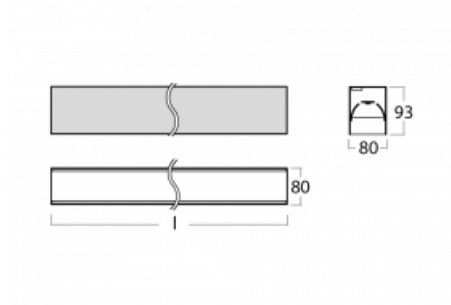

Svítidlo

Lina80-S

05S-200B-10GGD/830, B

EPD®

Svítidla rodiny Lina80-S nabízíme v přisazené, závěsné a vestavné variantě, i s prosvětlenými rohy. Systém spojený do dlouhých linií či různých tvarů pomocí překrývaných spojů, které neprosvítají, uplatníte v malé kanceláři i velkém sále.

Technický výkres

Typ montáže	Vestavné, Přisazené, Nástěnné, Závěsné, Lištové
Typ vyzařování	Přímé
Tvar svítidla	Lineární
Barva svítidla	Černá
Materiál	Hliník
Životnost	L90/B50 50 000 hodin
Záruka	5 let
Popis svítidla	Svítidlo vestavné/přisazené/nástěnné/závěsné/lištové
Rozměry	561 mm × 80 mm × 93 mm
Světelný zdroj	LED MODUL
Druh optiky	MP PRO UGR
Světelný tok*	1320 lm
Teplota chromatičnosti	3000 K teplá bílá
Měrný výkon	122 lm/W
MacAdam zdroje	2
Index podání barev	80
UGR max. X=4H Y=8H, ρ=70,50,20	18.9
Příkon svítidla*	10.8 W
Zapojení svítidla	DALI
Elektrické napětí	220-240V
Frekvence	50/60Hz

 **CE IP 40**

*±10 %

Křivka

Ke stažení[Montážní návod](#)[Fotografie](#)

Příslušenství

00-00200, N
spoj přímý

00-00300, N
lankový závěs 2000mm
-1 ks

00-00301, N
lankový závěs 4000mm
-1 ks

00-20700, B
2 ks úchytu na stěnu
Lipo/Lina

00-20900, F
sada pro vestavbu
závěsného profilu jako
bezrámečková montáž

00-21300, B
Lipo80-S, Lina80-S -
modul pro lištová
svítidla; l=1122mm

00-21301, B
Lipo80-S, Lina80-S -
modul pro lištová
svítidla; l=2242mm