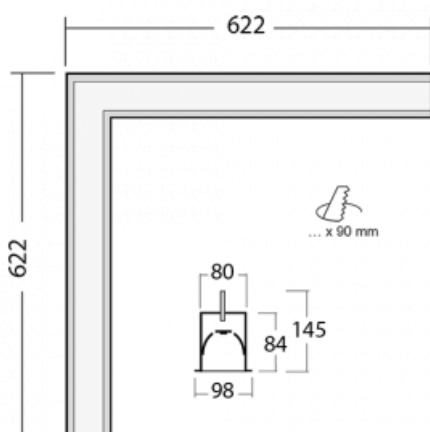

# Lina80-S

05S-020K-20GHTD/840, W

EPD®

Svítidla rodiny Lina80-S nabízíme v přisazené, závěsné a vestavné variantě, i s prosvětlenými rohy. Systém spojený do dlouhých linií či různých tvarů pomocí překrývaných spojů, které neprosvítají, uplatníte v malé kanceláři i velkém sále.

## Technický výkres

Typ montáže	Vestavné
Typ vyzařování	Přímé
Tvar svítidla	Rohové
Barva svítidla	Bílá
Materiál	Hliník
Životnost	L80/B10 70 000 hodin
Záruka	5 let
Popis svítidla	Svítidlo vestavné

Rozměry	622 mm × 622 mm × 84 mm
Světelný zdroj	LED MODUL