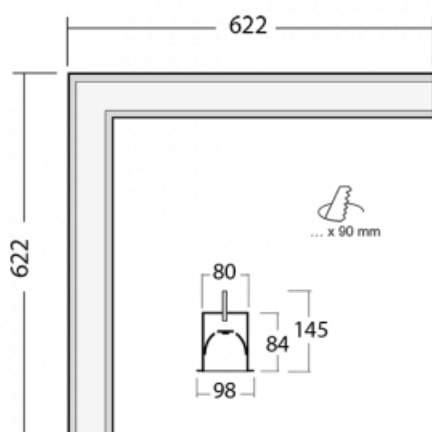

Svítidlo

Lina80-S

05S-020K-20GHTD/840, S

EPD®

Svítidla rodiny Lina80-S nabízíme v přisazené, závěsné a vestavné variantě, i s prosvětlenými rohy. Systém spojený do dlouhých linií či různých tvarů pomocí překrývaných spojů, které neprosvítají, uplatníte v malé kanceláři i velkém sále.

Technický výkres

Typ montáže	Vestavné
Typ vyzařování	Přímé
Tvar svítidla	Rohové
Barva svítidla	Stříbrná
Materiál	Hliník
Životnost	L80/B10 70 000 hodin
Záruka	60 měsíců
Popis svítidla	Svítidlo vestavné

Rozměry	622 mm × 622 mm × 84 mm
Světelný zdroj	LED MODUL