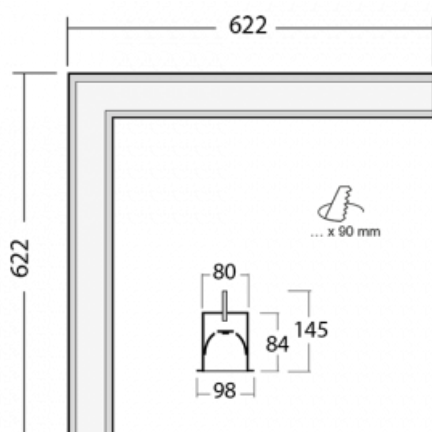

Svítidlo

Lina80-S

05S-020K-20GHTD/840, B

EPD®

Svítidla rodiny Lina80-S nabízíme v přisazené, závěsné a vestavné variantě, i s prosvětlenými rohy. Systém spojený do dlouhých linií či různých tvarů pomocí překrývaných spojů, které neprosvítají, uplatníte v malé kanceláři i velkém sále.

Technický výkres

Typ montáže	Vestavné
Typ vyzařování	Přímé
Tvar svítidla	Rohové
Barva svítidla	Černá
Materiál	Hliník
Životnost	L80/B10 70 000 hodin
Záruka	5 let
Popis svítidla	Svítidlo vestavné

Rozměry	622 mm × 622 mm × 84 mm
Světelný zdroj	LED MODUL

Druh optiky	Opálový difusor
-------------	-----------------

Světelný tok*	5350 lm
---------------	---------

Teplota chromatičnosti	4000 K studená bílá
------------------------	---------------------

Měrný výkon	122 lm/W
-------------	----------