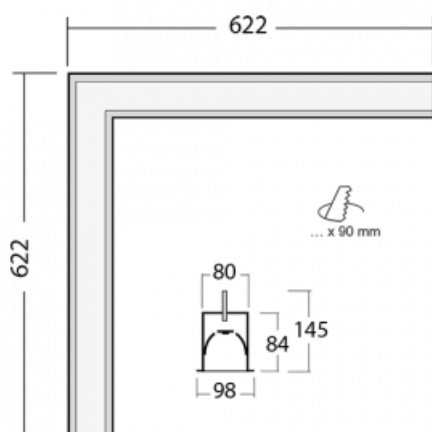

Svítidlo

Lina80-S

05S-020K-20GHTD/830, W

EPD®

Svítidla rodiny Lina80-S nabízíme v přisazené, závěsné a vestavné variantě, i s prosvětlenými rohy. Systém spojený do dlouhých linií či různých tvarů pomocí překrývaných spojů, které neprosvítají, uplatníte v malé kanceláři i velkém sále.

Technický výkres

Typ montáže	Vestavné
Typ vyzařování	Přímé
Tvar svítidla	Rohové
Barva svítidla	Bílá
Materiál	Hliník
Životnost	L80/B10 70 000 hodin
Záruka	5 let
Popis svítidla	Svítidlo vestavné

Rozměry	622 mm × 622 mm × 84 mm
Světelný zdroj	LED MODUL

Druh optiky	Opálový difusor
-------------	-----------------

Světelný tok*	5090 lm
---------------	---------

Teplota chromatičnosti	3000 K teplá bílá
------------------------	-------------------

Měrný výkon	116 lm/W
-------------	----------