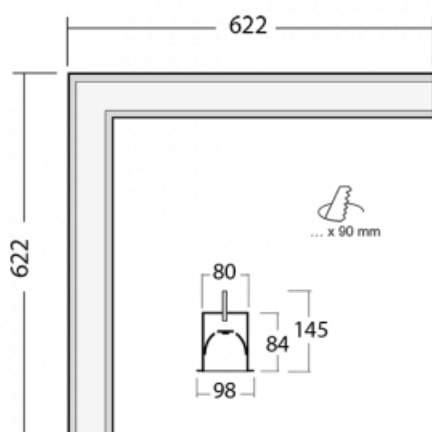

Svítidlo

Lina80-S

05S-020K-20GHTD/830, W

EPD®

Svítidla rodiny Lina80-S nabízíme v přisazené, závěsné a vestavné variantě, i s prosvětlenými rohy. Systém spojený do dlouhých linií či různých tvarů pomocí překrývaných spojů, které neprosvítají, uplatníte v malé kanceláři i velkém sále.

Technický výkres

Typ montáže	Vestavné
Typ vyzařování	Přímé
Tvar svítidla	Rohové
Barva svítidla	Bílá
Materiál	Hliník
Životnost	L80/B10 70 000 hodin
Záruka	60 měsíců
Popis svítidla	Svítidlo vestavné

Rozměry	622 mm × 622 mm × 84 mm
Světelný zdroj	LED MODUL