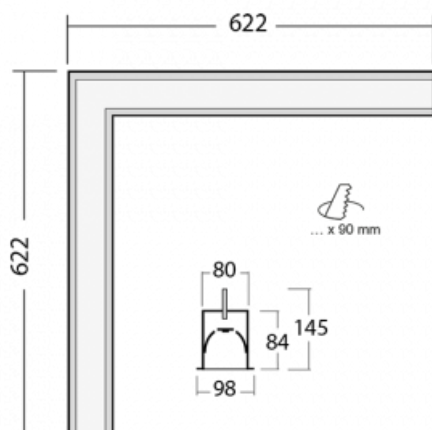

Svítidlo

Lina80-S

05S-020K-20GHTD/830, S

EPD®

Svítidla rodiny Lina80-S nabízíme v přisazené, závěsné a vestavné variantě, i s prosvětlenými rohy. Systém spojený do dlouhých linií či různých tvarů pomocí překrývaných spojů, které neprosvítají, uplatníte v malé kanceláři i velkém sále.

Technický výkres

Typ montáže	Vestavné
Typ vyzařování	Přímé
Tvar svítidla	Rohové
Barva svítidla	Stříbrná
Materiál	Hliník
Životnost	L80/B10 70 000 hodin
Záruka	5 let
Popis svítidla	Svítidlo vestavné

Rozměry	622 mm × 622 mm × 84 mm
Světelný zdroj	LED MODUL

Druh optiky	Opálový difusor

Světelný tok*	5090 lm

Teplota chromatičnosti	3000 K teplá bílá

Měrný výkon	116 lm/W

MacAdam zdroje	2

Index podání barev	80

UGR max. X=4H Y=8H, ρ=70,50,20	28.7

Příkon svítidla*	43.8 W

Zapojení svítidla	Další druhy stmívání

Elektrické napětí	220-240V

Frekvence	50/60Hz

⊥ CE IP 40

*±10 %