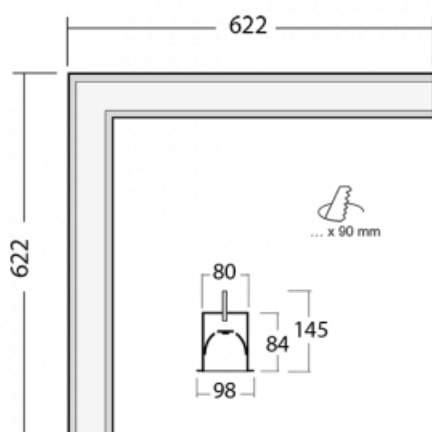

## Technický výkres

Typ montáže	Vestavné
Typ vyzařování	Přímé
Tvar svítidla	Rohové
Barva svítidla	Černá
Materiál	Hliník
Životnost	L80/B10 70 000 hodin
Záruka	5 let
Popis svítidla	Svítidlo vestavné

Rozměry	622 mm × 622 mm × 84 mm
Světelný zdroj	LED MODUL