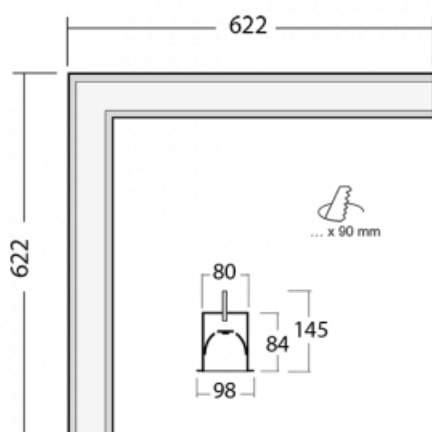

Svítidlo

Lina80-S

05S-020K-20GHE/840, W

EPD®

Svítidla rodiny Lina80-S nabízíme v přisazené, závěsné a vestavné variantě, i s prosvětlenými rohy. Systém spojený do dlouhých linií či různých tvarů pomocí překrývaných spojů, které neprosvítají, uplatníte v malé kanceláři i velkém sále.

Technický výkres

Typ montáže	Vestavné
Typ vyzařování	Přímé
Tvar svítidla	Rohové
Barva svítidla	Bílá
Materiál	Hliník
Životnost	L80/B10 70 000 hodin
Záruka	5 let
Popis svítidla	Svítidlo vestavné

Rozměry	622 mm × 622 mm × 84 mm
Světelný zdroj	LED MODUL

Druh optiky	Opálový difusor
-------------	-----------------

Světelný tok*	5350 lm
---------------	---------

Teplota chromatičnosti	4000 K studená bílá
------------------------	---------------------

Měrný výkon	122 lm/W
-------------	----------