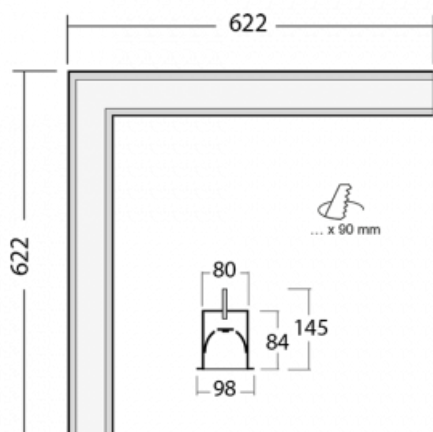

Svítidlo

Lina80-S

05S-020K-20GHE/840, W

EPD®

Svítidla rodiny Lina80-S nabízíme v přisazené, závěsné a vestavné variantě, i s prosvětlenými rohy. Systém spojený do dlouhých linií či různých tvarů pomocí překrývaných spojů, které neprosvítají, uplatníte v malé kanceláři i velkém sále.

Technický výkres

Typ montáže	Vestavné
Typ vyzařování	Přímé
Tvar svítidla	Rohové
Barva svítidla	Bílá
Materiál	Hliník
Životnost	L80/B10 70 000 hodin
Záruka	60 měsíců
Popis svítidla	Svítidlo vestavné

Rozměry	622 mm × 622 mm × 84 mm
Světelný zdroj	LED MODUL

Druh optiky	Opálový difusor
Světelný tok*	5350 lm ± 10 %
Teplota chromatičnosti	4000 K studená bílá
Měrný výkon	122 lm/W
MacAdam zdroje	2
Index podání barev	80
UGR max. X=4H Y=8H, ρ=70,50,20	26.5

Příkon svítidla	43.8 W ± 10 %
Zapojení svítidla	Předřadník nestmívatelný
Elektrické napětí	220-240V
Frekvence	50/60Hz