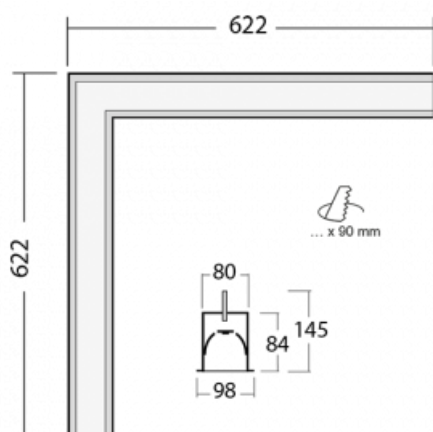

Svítidlo

Lina80-S

05S-020K-20GHE/840, S

EPD®

Svítidla rodiny Lina80-S nabízíme v přisazené, závěsné a vestavné variantě, i s prosvětlenými rohy. Systém spojený do dlouhých linií či různých tvarů pomocí překrývaných spojů, které neprosvítají, uplatníte v malé kanceláři i velkém sále.

Technický výkres

Typ montáže	Vestavné
Typ vyzařování	Přímé
Tvar svítidla	Rohové
Barva svítidla	Stříbrná
Materiál	Hliník
Životnost	L80/B10 70 000 hodin
Záruka	60 měsíců
Popis svítidla	Svítidlo vestavné

Rozměry	622 mm × 622 mm × 84 mm
Světelný zdroj	LED MODUL