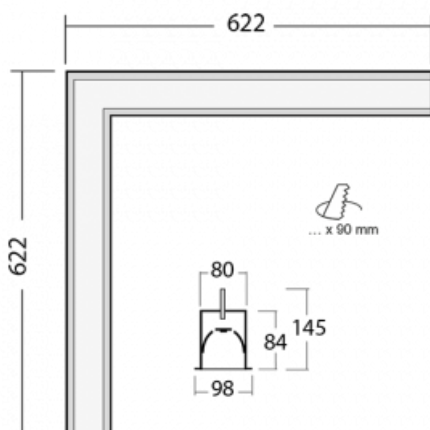

## Technický výkres

Typ montáže	Vestavné
Typ vyzařování	Přímé
Tvar svítidla	Rohové
Barva svítidla	Stříbrná
Materiál	Hliník
Životnost	L80/B10 70 000 hodin
Záruka	5 let
Popis svítidla	Svítidlo vestavné

Rozměry	622 mm × 622 mm × 84 mm
Světelný zdroj	LED MODUL

Druh optiky	Opálový difusor
-------------	-----------------

Světelný tok*	5350 lm
---------------	---------

Teplota chromatičnosti	4000 K studená bílá
------------------------	---------------------

Měrný výkon	122 lm/W
-------------	----------