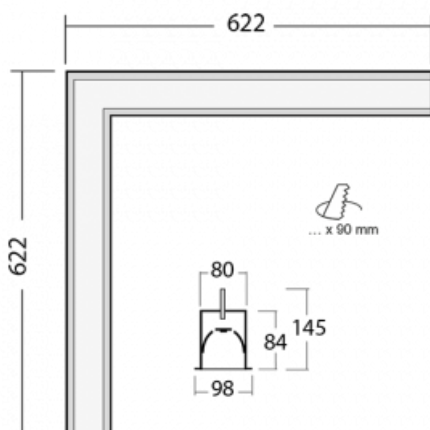

Svítidlo

Lina80-S

05S-020K-20GHE/830, W

EPD®

Svítidla rodiny Lina80-S nabízíme v přisazené, závěsné a vestavné variantě, i s prosvětlenými rohy. Systém spojený do dlouhých linií či různých tvarů pomocí překrývaných spojů, které neprosvítají, uplatníte v malé kanceláři i velkém sále.

Technický výkres

Typ montáže	Vestavné
Typ vyzařování	Přímé
Tvar svítidla	Rohové
Barva svítidla	Bílá
Materiál	Hliník
Životnost	L80/B10 70 000 hodin
Záruka	60 měsíců
Popis svítidla	Svítidlo vestavné

Rozměry	622 mm × 622 mm × 84 mm
Světelný zdroj	LED MODUL

Druh optiky	Opálový difusor
Světelný tok	5090 lm ± 10 %
Teplota chromatičnosti	3000 K teplá bílá
Měrný výkon	116 lm/W
MacAdam zdroje	2
Index podání barev	80
UGR max. X=4H Y=8H, ρ=70,50,20	28.7

Příkon svítidla	43.8 W ± 10 %
Zapojení svítidla	Předřadník nestmívatelný
Elektrické napětí	220-240V
Frekvence	50/60Hz

⊕ CE IP 40

Ke stažení

Montážní návod

Fotografie