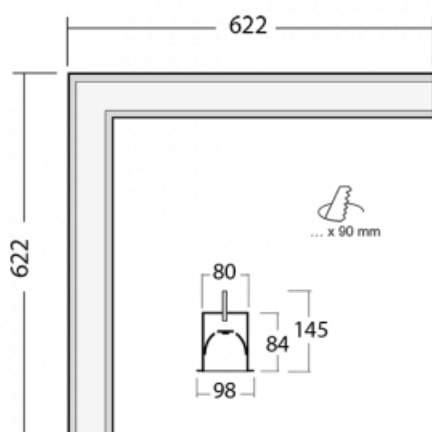

Svítidlo

Lina80-S

05S-020K-20GHE/830, S

EPD®

Svítidla rodiny Lina80-S nabízíme v přisazené, závěsné a vestavné variantě, i s prosvětlenými rohy. Systém spojený do dlouhých linií či různých tvarů pomocí překrývaných spojů, které neprosvítají, uplatníte v malé kanceláři i velkém sále.

Technický výkres

Typ montáže	Vestavné
Typ vyzařování	Přímé
Tvar svítidla	Rohové
Barva svítidla	Stříbrná
Materiál	Hliník
Životnost	L80/B10 70 000 hodin
Záruka	5 let
Popis svítidla	Svítidlo vestavné
Rozměry	622 mm × 622 mm × 84 mm
Světelný zdroj	LED MODUL
Druh optiky	Opálový difusor
Světelný tok*	5090 lm
Teplota chromatičnosti	3000 K teplá bílá
Měrný výkon	116 lm/W
MacAdam zdroje	2
Index podání barev	80
UGR max. X=4H Y=8H, ρ=70,50,20	28.7
Příkon svítidla*	43.8 W
Zapojení svítidla	ON/OFF
Elektrické napětí	220-240V
Frekvence	50/60Hz

⊥ CE IP 40

*±10 %

Ke stažení[Montážní návod](#)[Fotografie](#)