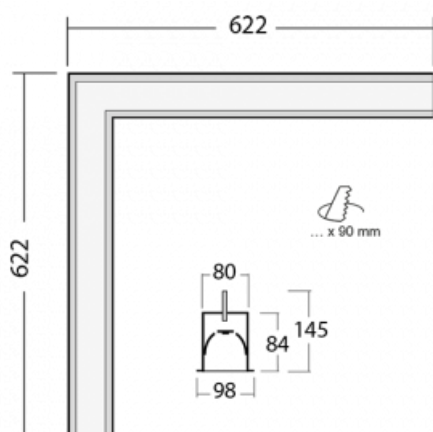

Svítidlo

Lina80-S

05S-020K-20GHE/830, S

EPD®

Svítidla rodiny Lina80-S nabízíme v přisazené, závěsné a vestavné variantě, i s prosvětlenými rohy. Systém spojený do dlouhých linií či různých tvarů pomocí překrývaných spojů, které neprosvítají, uplatníte v malé kanceláři i velkém sále.

Technický výkres

Typ montáže	Vestavné
Typ vyzařování	Přímé
Tvar svítidla	Rohové
Barva svítidla	Stříbrná
Materiál	Hliník
Životnost	L80/B10 70 000 hodin
Záruka	60 měsíců
Popis svítidla	Svítidlo vestavné

Rozměry	622 mm × 622 mm × 84 mm
Světelný zdroj	LED MODUL