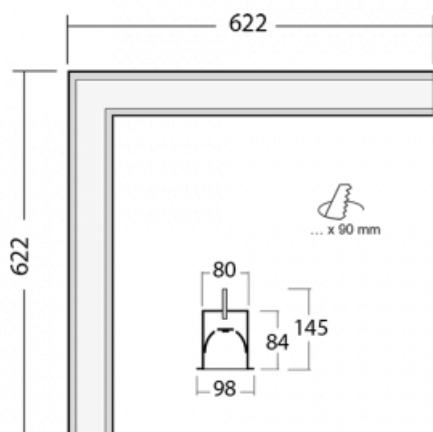

Svítidlo

Lina80-S

05S-020K-20GHE/830, B

EPD®

Svítidla rodiny Lina80-S nabízíme v přisazené, závěsné a vestavné variantě, i s prosvětlenými rohy. Systém spojený do dlouhých linií či různých tvarů pomocí překrývaných spojů, které neprosvítají, uplatníte v malé kanceláři i velkém sále.

Technický výkres

Typ montáže	Vestavné
Typ vyzařování	Přímé
Tvar svítidla	Rohové
Barva svítidla	Černá
Materiál	Hliník
Životnost	L80/B10 70 000 hodin
Záruka	5 let
Popis svítidla	Svítidlo vestavné

Rozměry	622 mm × 622 mm × 84 mm
Světelný zdroj	LED MODUL

⊥ CE IP 40

*±10 %

Ke stažení

Montážní návod

Fotografie