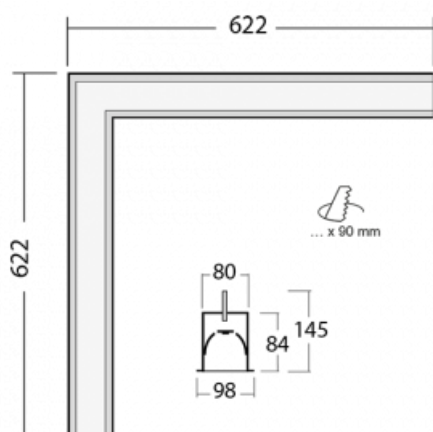

Svítidlo

Lina80-S

05S-020K-20GHD/840, W

EPD®

Svítidla rodiny Lina80-S nabízíme v přisazené, závěsné a vestavné variantě, i s prosvětlenými rohy. Systém spojený do dlouhých linií či různých tvarů pomocí překrývaných spojů, které neprosvítají, uplatníte v malé kanceláři i velkém sále.

Technický výkres

Typ montáže	Vestavné
Typ vyzařování	Přímé
Tvar svítidla	Rohové
Barva svítidla	Bílá
Materiál	Hliník
Životnost	L80/B10 70 000 hodin
Záruka	5 let
Popis svítidla	Svítidlo vestavné

Rozměry	622 mm × 622 mm × 84 mm
Světelný zdroj	LED MODUL

Druh optiky	Opálový difusor
-------------	-----------------

Světelný tok*	5350 lm
---------------	---------

Teplota chromatičnosti	4000 K studená bílá
------------------------	---------------------

Měrný výkon	122 lm/W
-------------	----------