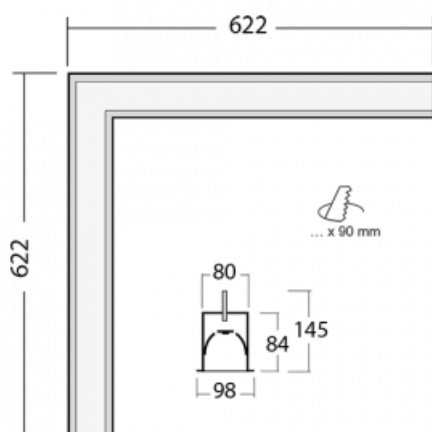

# Lina80-S

05S-020K-20GHD/840, S

EPD®

Svítidla rodiny Lina80-S nabízíme v přisazené, závěsné a vestavné variantě, i s prosvětlenými rohy. Systém spojený do dlouhých linií či různých tvarů pomocí překrývaných spojů, které neprosvítají, uplatníte v malé kanceláři i velkém sále.

## Technický výkres

Typ montáže	Vestavné
Typ vyzařování	Přímé
Tvar svítidla	Rohové
Barva svítidla	Stříbrná
Materiál	Hliník
Životnost	L80/B10 70 000 hodin
Záruka	5 let
Popis svítidla	Svítidlo vestavné
Rozměry	622 mm × 622 mm × 84 mm
Světelný zdroj	LED MODUL
Druh optiky	Opálový difusor
Světelný tok*	5350 lm
Teplota chromatičnosti	4000 K studená bílá
Měrný výkon	122 lm/W
MacAdam zdroje	2
Index podání barev	80
UGR max. X=4H Y=8H, ρ=70,50,20	26.5
Příkon svítidla*	43.8 W
Zapojení svítidla	DALI
Elektrické napětí	220-240V
Frekvence	50/60Hz

⊥ CE IP 40

\*±10 %

**Ke stažení**[Montážní návod](#)[Fotografie](#)