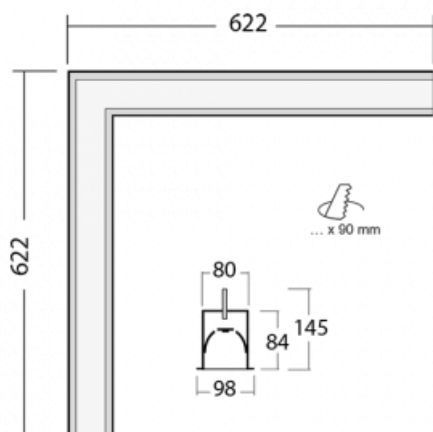

## Technický výkres

Typ montáže	Vestavné
Typ vyzařování	Přímé
Tvar svítidla	Rohové
Barva svítidla	Černá
Materiál	Hliník
Životnost	L80/B10 70 000 hodin
Záruka	5 let
Popis svítidla	Svítidlo vestavné

Rozměry	622 mm × 622 mm × 84 mm
Světelný zdroj	LED MODUL

Druh optiky	Opálový difusor
-------------	-----------------

Světelný tok*	5350 lm
---------------	---------

Teplota chromatičnosti	4000 K studená bílá
------------------------	---------------------

Měrný výkon	122 lm/W
-------------	----------