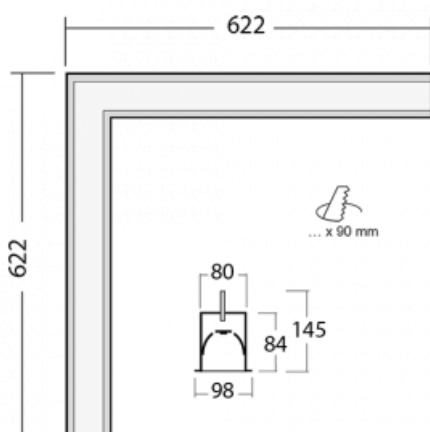

Svítidlo

Lina80-S

05S-020K-20GHD/830, W

EPD®

Svítidla rodiny Lina80-S nabízíme v přisazené, závěsné a vestavné variantě, i s prosvětlenými rohy. Systém spojený do dlouhých linií či různých tvarů pomocí překrývaných spojů, které neprosvítají, uplatníte v malé kanceláři i velkém sále.

Technický výkres

Typ montáže	Vestavné
Typ vyzařování	Přímé
Tvar svítidla	Rohové
Barva svítidla	Bílá
Materiál	Hliník
Životnost	L80/B10 70 000 hodin
Záruka	5 let
Popis svítidla	Svítidlo vestavné
Rozměry	622 mm × 622 mm × 84 mm
Hmotnost	5.2 kg
Světelný zdroj	LED MODUL
Druh optiky	Opálový difusor
Světelný tok*	5090 lm
Teplota chromatičnosti	3000 K teplá bílá
Měrný výkon	116 lm/W
MacAdam zdroje	2
Index podání barev	80
UGR max. X=4H Y=8H, ρ=70,50,20	28.7
Příkon svítidla*	43.8 W
Zapojení svítidla	DALI
Elektrické napětí	220-240V
Frekvence	50/60Hz

 **CE IP 40**

*±10 %

Ke stažení[Montážní návod](#)[Fotografie](#)