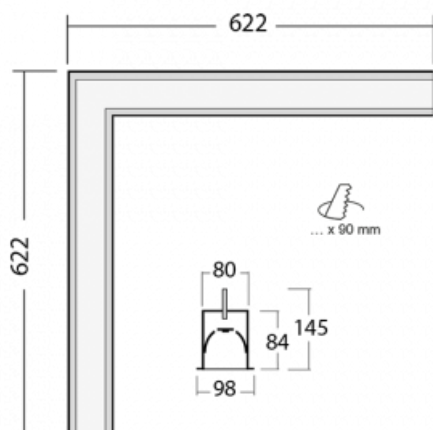

Svítidlo

Lina80-S

05S-020K-20GHD/830, S

EPD®

Svítidla rodiny Lina80-S nabízíme v přisazené, závěsné a vestavné variantě, i s prosvětlenými rohy. Systém spojený do dlouhých linií či různých tvarů pomocí překrývaných spojů, které neprosvítají, uplatníte v malé kanceláři i velkém sále.

Technický výkres

Typ montáže	Vestavné
Typ vyzařování	Přímé
Tvar svítidla	Rohové
Barva svítidla	Stříbrná
Materiál	Hliník
Životnost	L80/B10 70 000 hodin
Záruka	5 let
Popis svítidla	Svítidlo vestavné

Rozměry	622 mm × 622 mm × 84 mm
Světelný zdroj	LED MODUL

Druh optiky	Opálový difusor
Světelný tok*	5090 lm
Teplota chromatičnosti	3000 K teplá bílá
Měrný výkon	116 lm/W
MacAdam zdroje	2
Index podání barev	80
UGR max. X=4H Y=8H, ρ=70,50,20	28.7

Příkon svítidla*	43.8 W
Zapojení svítidla	DALI
Elektrické napětí	220-240V
Frekvence	50/60Hz

⊥ CE IP 40

*±10 %

Ke stažení[Montážní návod](#)[Fotografie](#)