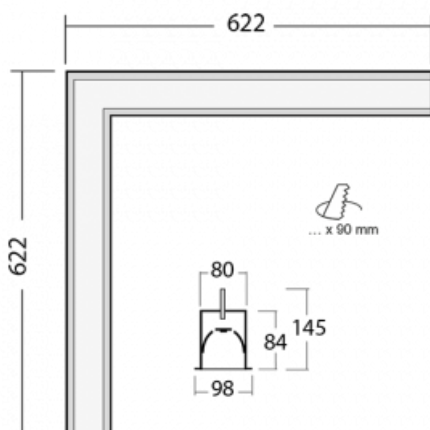

Svítidlo

Lina80-S

05S-020K-20GHD/830, B

EPD®

Svítidla rodiny Lina80-S nabízíme v přisazené, závěsné a vestavné variantě, i s prosvětlenými rohy. Systém spojený do dlouhých linií či různých tvarů pomocí překrývaných spojů, které neprosvítají, uplatníte v malé kanceláři i velkém sále.

Technický výkres

Typ montáže	Vestavné
Typ vyzařování	Přímé
Tvar svítidla	Rohové
Barva svítidla	Černá
Materiál	Hliník
Životnost	L80/B10 70 000 hodin
Záruka	5 let
Popis svítidla	Svítidlo vestavné

Rozměry	622 mm × 622 mm × 84 mm
Světelný zdroj	LED MODUL

Druh optiky	Opálový difusor
-------------	-----------------

Světelný tok*	5090 lm
---------------	---------

Teplota chromatičnosti	3000 K teplá bílá
------------------------	-------------------

Měrný výkon	116 lm/W
-------------	----------