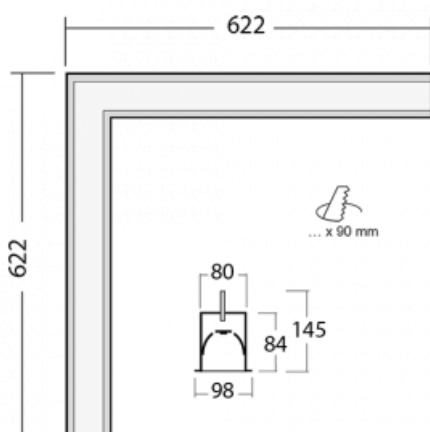

## Technický výkres

Typ montáže	Vestavné
Typ vyzařování	Přímé
Tvar svítidla	Rohové
Barva svítidla	Bílá
Materiál	Hliník
Životnost	L90/B50 50 000 hodin
Záruka	60 měsíců
Popis svítidla	Svítidlo vestavné

Rozměry	622 mm × 622 mm × 84 mm
Světelný zdroj	LED MODUL