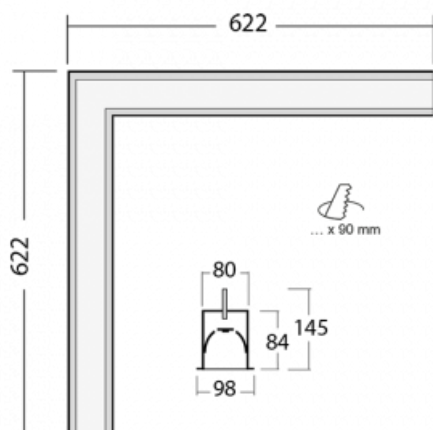

Svítidlo

Lina80-S

05S-020K-20GGTD/840, W

EPD®

Svítidla rodiny Lina80-S nabízíme v přisazené, závěsné a vestavné variantě, i s prosvětlenými rohy. Systém spojený do dlouhých linií či různých tvarů pomocí překrývaných spojů, které neprosvítají, uplatníte v malé kanceláři i velkém sále.

Technický výkres

Typ montáže	Vestavné
Typ vyzařování	Přímé
Tvar svítidla	Rohové
Barva svítidla	Bílá
Materiál	Hliník
Životnost	L90/B50 50 000 hodin
Záruka	5 let
Popis svítidla	Svítidlo vestavné

Rozměry	622 mm × 622 mm × 84 mm
Světelný zdroj	LED MODUL

Druh optiky	Opálový difusor
-------------	-----------------

Světelný tok*	3270 lm
---------------	---------

Teplota chromatičnosti	4000 K studená bílá
------------------------	---------------------

Měrný výkon	132 lm/W
-------------	----------