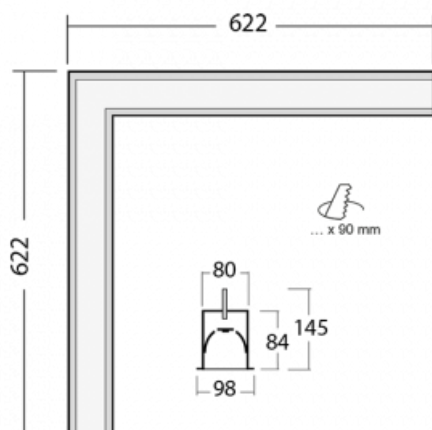

## Technický výkres

Typ montáže	Vestavné
Typ vyzařování	Přímé
Tvar svítidla	Rohové
Barva svítidla	Stříbrná
Materiál	Hliník
Životnost	L90/B50 50 000 hodin
Záruka	5 let
Popis svítidla	Svítidlo vestavné

Rozměry	622 mm × 622 mm × 84 mm
Světelný zdroj	LED MODUL