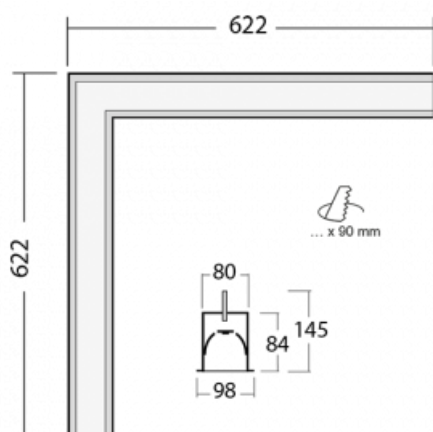

Svítidlo

Lina80-S

05S-020K-20GGTD/840, B

EPD®

Svítidla rodiny Lina80-S nabízíme v přisazené, závěsné a vestavné variantě, i s prosvětlenými rohy. Systém spojený do dlouhých linií či různých tvarů pomocí překrývaných spojů, které neprosvítají, uplatníte v malé kanceláři i velkém sále.

Technický výkres

Typ montáže	Vestavné
Typ vyzařování	Přímé
Tvar svítidla	Rohové
Barva svítidla	Černá
Materiál	Hliník
Životnost	L90/B50 50 000 hodin
Záruka	5 let
Popis svítidla	Svítidlo vestavné

Rozměry	622 mm × 622 mm × 84 mm
Světelný zdroj	LED MODUL

Druh optiky	Opálový difusor
-------------	-----------------

Světelný tok*	3270 lm
---------------	---------

Teplota chromatičnosti	4000 K studená bílá
------------------------	---------------------

Měrný výkon	132 lm/W
-------------	----------