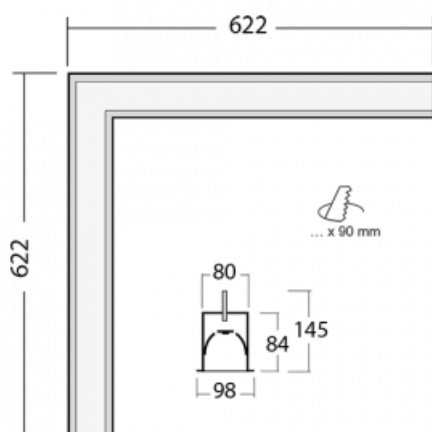

## Technický výkres

Typ montáže	Vestavné
Typ vyzařování	Přímé
Tvar svítidla	Rohové
Barva svítidla	Černá
Materiál	Hliník
Životnost	L90/B50 50 000 hodin
Záruka	60 měsíců
Popis svítidla	Svítidlo vestavné

Rozměry	622 mm × 622 mm × 84 mm
Světelný zdroj	LED MODUL