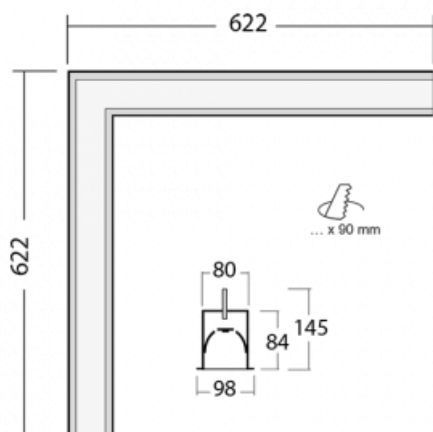

Svítidlo

Lina80-S

05S-020K-20GGTD/830, W

EPD®

Svítidla rodiny Lina80-S nabízíme v přisazené, závěsné a vestavné variantě, i s prosvětlenými rohy. Systém spojený do dlouhých linií či různých tvarů pomocí překrývaných spojů, které neprosvítají, uplatníte v malé kanceláři i velkém sále.

Technický výkres

Typ montáže	Vestavné
Typ vyzařování	Přímé
Tvar svítidla	Rohové
Barva svítidla	Bílá
Materiál	Hliník
Životnost	L90/B50 50 000 hodin
Záruka	5 let
Popis svítidla	Svítidlo vestavné

Rozměry	622 mm × 622 mm × 84 mm
Světelný zdroj	LED MODUL

Druh optiky	Opálový difusor
-------------	-----------------

Světelný tok*	3110 lm
---------------	---------

Teplota chromatičnosti	3000 K teplá bílá
------------------------	-------------------

Měrný výkon	125 lm/W
-------------	----------