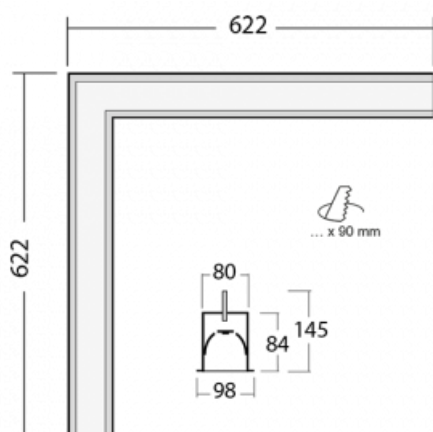

# Lina80-S

05S-020K-20GGTD/830, B

EPD®

Svítidla rodiny Lina80-S nabízíme v přisazené, závěsné a vestavné variantě, i s prosvětlenými rohy. Systém spojený do dlouhých linií či různých tvarů pomocí překrývaných spojů, které neprosvítají, uplatníte v malé kanceláři i velkém sále.

## Technický výkres

Typ montáže	Vestavné
Typ vyzařování	Přímé
Tvar svítidla	Rohové
Barva svítidla	Černá
Materiál	Hliník
Životnost	L90/B50 50 000 hodin
Záruka	60 měsíců
Popis svítidla	Svítidlo vestavné
Rozměry	622 mm × 622 mm × 84 mm
Světelný zdroj	LED MODUL
Druh optiky	Opálový difusor
Světelný tok*	3110 lm ± 10 %
Teplota chromatičnosti	3000 K teplá bílá
Měrný výkon	125 lm/W
MacAdam zdroje	2
Index podání barev	80
UGR max. X=4H Y=8H, ρ=70,50,20	27
Příkon svítidla	24.8 W ± 10 %
Zapojení svítidla	Stmívatelné DALI nebo tlačítkem
Elektrické napětí	220-240V
Frekvence	50/60Hz