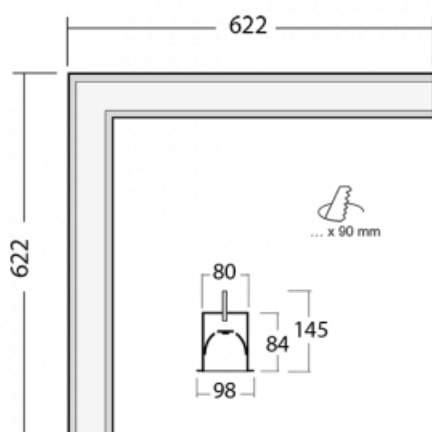

## Technický výkres

Typ montáže	Vestavné
Typ vyzařování	Přímé
Tvar svítidla	Rohové
Barva svítidla	Černá
Materiál	Hliník
Životnost	L90/B50 50 000 hodin
Záruka	5 let
Popis svítidla	Svítidlo vestavné

Rozměry	622 mm × 622 mm × 84 mm
Světelný zdroj	LED MODUL