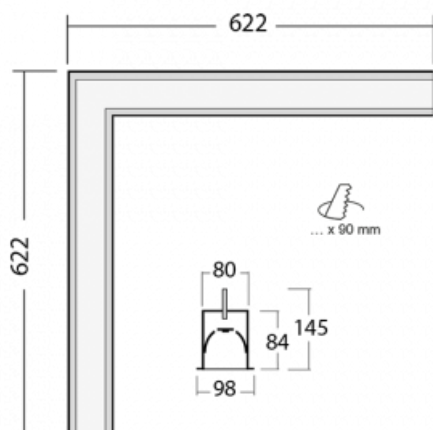

Svítidlo

Lina80-S

05S-020K-20GGE/840, W

EPD®

Svítidla rodiny Lina80-S nabízíme v přisazené, závěsné a vestavné variantě, i s prosvětlenými rohy. Systém spojený do dlouhých linií či různých tvarů pomocí překrývaných spojů, které neprosvítají, uplatníte v malé kanceláři i velkém sále.

Technický výkres

Typ montáže	Vestavné
Typ vyzařování	Přímé
Tvar svítidla	Rohové
Barva svítidla	Bílá
Materiál	Hliník
Životnost	L90/B50 50 000 hodin
Záruka	5 let
Popis svítidla	Svítidlo vestavné
Rozměry	622 mm × 622 mm × 84 mm
Hmotnost	5.2 kg
Světelný zdroj	LED MODUL
Druh optiky	Opálový difusor
Světelný tok*	3270 lm
Teplota chromatičnosti	4000 K studená bílá
Měrný výkon	132 lm/W
MacAdam zdroje	2
Index podání barev	80
UGR max. X=4H Y=8H, ρ=70,50,20	24.8
Příkon svítidla*	24.8 W
Zapojení svítidla	ON/OFF
Elektrické napětí	220-240V
Frekvence	50/60Hz

 **CE IP 40**

*±10 %

Ke stažení[Montážní návod](#)[Fotografie](#)