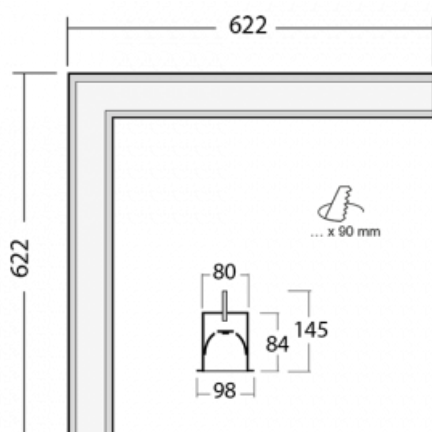

# Lina80-S

05S-020K-20GGE/840, W

EPD®

Svítidla rodiny Lina80-S nabízíme v přisazené, závěsné a vestavné variantě, i s prosvětlenými rohy. Systém spojený do dlouhých linií či různých tvarů pomocí překrývaných spojů, které neprosvítají, uplatníte v malé kanceláři i velkém sále.

## Technický výkres

Typ montáže	Vestavné
Typ vyzařování	Přímé
Tvar svítidla	Rohové
Barva svítidla	Bílá
Materiál	Hliník
Životnost	L90/B50 50 000 hodin
Záruka	60 měsíců
Popis svítidla	Svítidlo vestavné
Rozměry	622 mm × 622 mm × 84 mm
Hmotnost	5.2 kg
Světelný zdroj	LED MODUL
Druh optiky	Opálový difusor
Světelný tok*	3270 lm ± 10 %
Teplota chromatičnosti	4000 K studená bílá
Měrný výkon	132 lm/W
MacAdam zdroje	2
Index podání barev	80
UGR max. X=4H Y=8H, ρ=70,50,20	24.8
Příkon svítidla	24.8 W ± 10 %
Zapojení svítidla	Předřadník nestmívatelný
Elektrické napětí	220-240V
Frekvence	50/60Hz