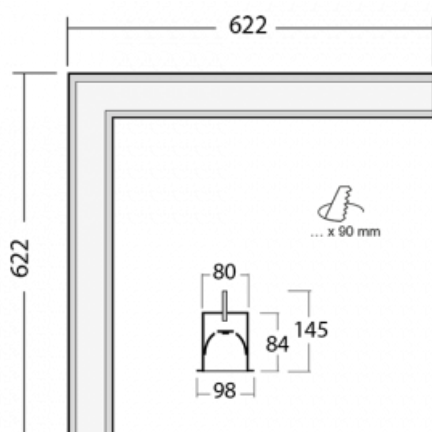

Svítidlo

Lina80-S

05S-020K-20GGE/840, S

EPD®

Svítidla rodiny Lina80-S nabízíme v přisazené, závěsné a vestavné variantě, i s prosvětlenými rohy. Systém spojený do dlouhých linií či různých tvarů pomocí překrývaných spojů, které neprosvítají, uplatníte v malé kanceláři i velkém sále.

Technický výkres

Typ montáže	Vestavné
Typ vyzařování	Přímé
Tvar svítidla	Rohové
Barva svítidla	Stříbrná
Materiál	Hliník
Životnost	L90/B50 50 000 hodin
Záruka	5 let
Popis svítidla	Svítidlo vestavné

Rozměry	622 mm × 622 mm × 84 mm
Světelný zdroj	LED MODUL

Druh optiky	Opálový difusor
-------------	-----------------

Světelný tok*	3270 lm
---------------	---------

Teplota chromatičnosti	4000 K studená bílá
------------------------	---------------------

Měrný výkon	132 lm/W
-------------	----------