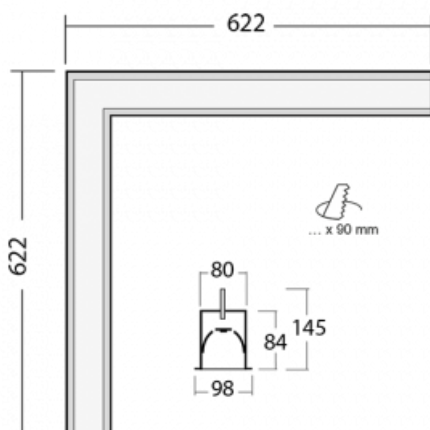

Svítidlo

Lina80-S

05S-020K-20GGE/840, B

EPD®

Svítidla rodiny Lina80-S nabízíme v přisazené, závěsné a vestavné variantě, i s prosvětlenými rohy. Systém spojený do dlouhých linií či různých tvarů pomocí překrývaných spojů, které neprosvítají, uplatníte v malé kanceláři i velkém sále.

Technický výkres

Typ montáže	Vestavné
Typ vyzařování	Přímé
Tvar svítidla	Rohové
Barva svítidla	Černá
Materiál	Hliník
Životnost	L90/B50 50 000 hodin
Záruka	60 měsíců
Popis svítidla	Svítidlo vestavné

Rozměry	622 mm × 622 mm × 84 mm
Světelný zdroj	LED MODUL