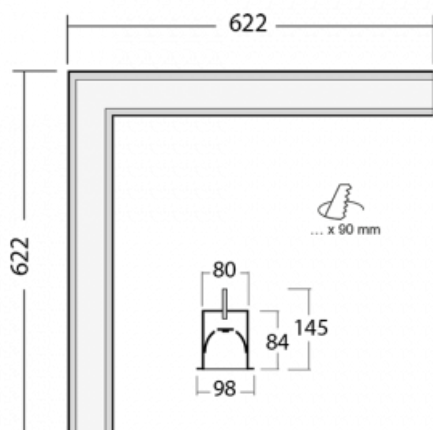

Svítidlo

Lina80-S

05S-020K-20GGE/840, B

EPD®

Svítidla rodiny Lina80-S nabízíme v přisazené, závěsné a vestavné variantě, i s prosvětlenými rohy. Systém spojený do dlouhých linií či různých tvarů pomocí překrývaných spojů, které neprosvítají, uplatníte v malé kanceláři i velkém sále.

Technický výkres

Typ montáže	Vestavné
Typ vyzařování	Přímé
Tvar svítidla	Rohové
Barva svítidla	Černá
Materiál	Hliník
Životnost	L90/B50 50 000 hodin
Záruka	5 let
Popis svítidla	Svítidlo vestavné

Rozměry	622 mm × 622 mm × 84 mm
Světelný zdroj	LED MODUL

Druh optiky	Opálový difusor
-------------	-----------------

Světelný tok*	3270 lm
---------------	---------

Teplota chromatičnosti	4000 K studená bílá
------------------------	---------------------

Měrný výkon	132 lm/W
-------------	----------