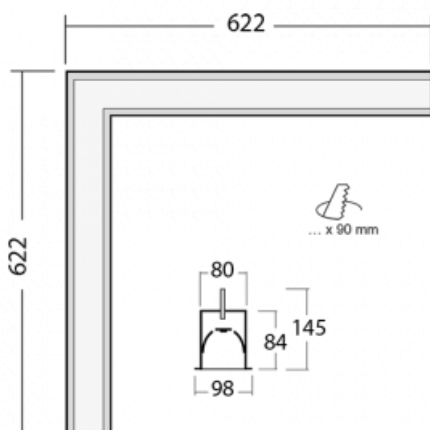

Svítidlo

Lina80-S

05S-020K-20GGE/830, W

EPD®

Svítidla rodiny Lina80-S nabízíme v přisazené, závěsné a vestavné variantě, i s prosvětlenými rohy. Systém spojený do dlouhých linií či různých tvarů pomocí překrývaných spojů, které neprosvítají, uplatníte v malé kanceláři i velkém sále.

Technický výkres

Typ montáže	Vestavné
Typ vyzařování	Přímé
Tvar svítidla	Rohové
Barva svítidla	Bílá
Materiál	Hliník
Životnost	L90/B50 50 000 hodin
Záruka	5 let
Popis svítidla	Svítidlo vestavné

Rozměry	622 mm × 622 mm × 84 mm
Světelný zdroj	LED MODUL

⊥ CE IP 40

*±10 %

Ke stažení

Montážní návod

Fotografie