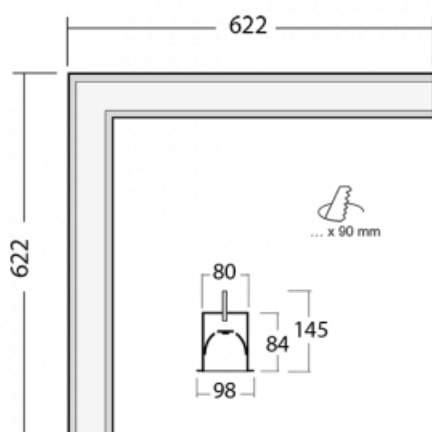

# Lina80-S

05S-020K-20GGE/830, S

EPD®

Svítidla rodiny Lina80-S nabízíme v přisazené, závěsné a vestavné variantě, i s prosvětlenými rohy. Systém spojený do dlouhých linií či různých tvarů pomocí překrývaných spojů, které neprosvítají, uplatníte v malé kanceláři i velkém sále.

## Technický výkres

Typ montáže	Vestavné
Typ vyzařování	Přímé
Tvar svítidla	Rohové
Barva svítidla	Stříbrná
Materiál	Hliník
Životnost	L90/B50 50 000 hodin
Záruka	5 let
Popis svítidla	Svítidlo vestavné

Rozměry	622 mm × 622 mm × 84 mm
Světelný zdroj	LED MODUL