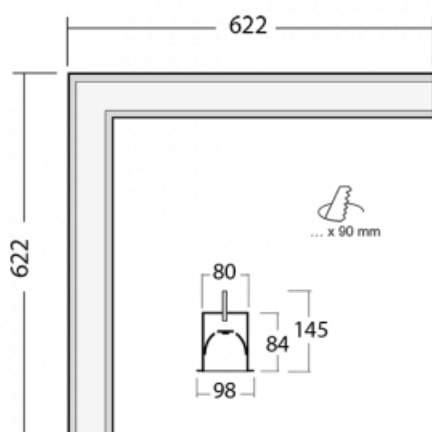

Svítidlo

Lina80-S

05S-020K-20GGE/830, B

EPD®

Svítidla rodiny Lina80-S nabízíme v přisazené, závěsné a vestavné variantě, i s prosvětlenými rohy. Systém spojený do dlouhých linií či různých tvarů pomocí překrývaných spojů, které neprosvítají, uplatníte v malé kanceláři i velkém sále.

Technický výkres

Typ montáže	Vestavné
Typ vyzařování	Přímé
Tvar svítidla	Rohové
Barva svítidla	Černá
Materiál	Hliník
Životnost	L90/B50 50 000 hodin
Záruka	60 měsíců
Popis svítidla	Svítidlo vestavné

Rozměry	622 mm × 622 mm × 84 mm
Světelný zdroj	LED MODUL