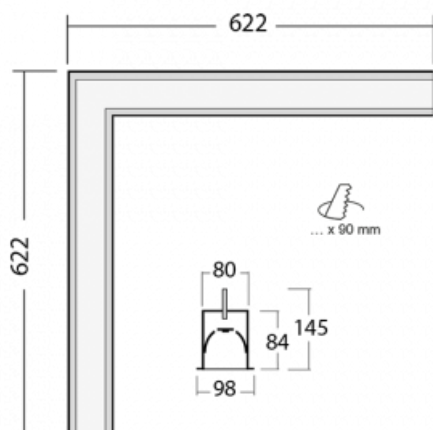

Svítidlo

Lina80-S

05S-020K-20GGE/830, B

EPD®

Svítidla rodiny Lina80-S nabízíme v přisazené, závěsné a vestavné variantě, i s prosvětlenými rohy. Systém spojený do dlouhých linií či různých tvarů pomocí překrývaných spojů, které neprosvítají, uplatníte v malé kanceláři i velkém sále.

Technický výkres

| | |
|----------------|----------------------|
| Typ montáže | Vestavné |
| Typ vyzařování | Přímé |
| Tvar svítidla | Rohové |
| Barva svítidla | Černá |
| Materiál | Hliník |
| Životnost | L90/B50 50 000 hodin |
| Záruka | 5 let |
| Popis svítidla | Svítidlo vestavné |

| | |
|----------------|-------------------------|
| Rozměry | 622 mm × 622 mm × 84 mm |
| Světelný zdroj | LED MODUL |

| | |
|-----------------------------------|-------------------|
| Druh optiky | Opálový difusor |
| Světelný tok* | 3110 lm |
| Teplota chromatičnosti | 3000 K teplá bílá |
| Měrný výkon | 125 lm/W |
| MacAdam zdroje | 2 |
| Index podání barev | 80 |
| UGR max. X=4H Y=8H, ρ=70,50,20 | 27 |

| | |
|-------------------|----------|
| Příkon svítidla* | 24.8 W |
| Zapojení svítidla | ON/OFF |
| Elektrické napětí | 220-240V |
| Frekvence | 50/60Hz |

⊥ CE IP 40

*±10 %

Ke stažení

Montážní návod

Fotografie