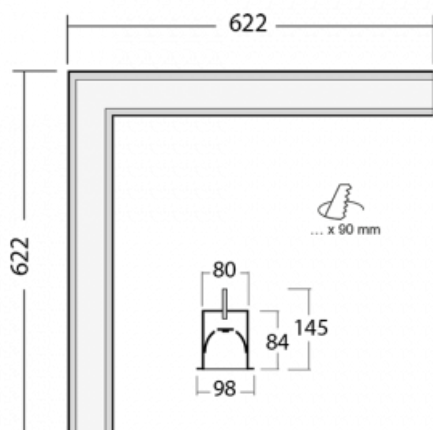

# Lina80-S

05S-020K-20GGD/840, W

EPD®

Svítidla rodiny Lina80-S nabízíme v přisazené, závěsné a vestavné variantě, i s prosvětlenými rohy. Systém spojený do dlouhých linií či různých tvarů pomocí překrývaných spojů, které neprosvítají, uplatníte v malé kanceláři i velkém sále.

## Technický výkres

Typ montáže	Vestavné
Typ vyzařování	Přímé
Tvar svítidla	Rohové
Barva svítidla	Bílá
Materiál	Hliník
Životnost	L90/B50 50 000 hodin
Záruka	60 měsíců
Popis svítidla	Svítidlo vestavné

Rozměry	622 mm × 622 mm × 84 mm
Světelný zdroj	LED MODUL