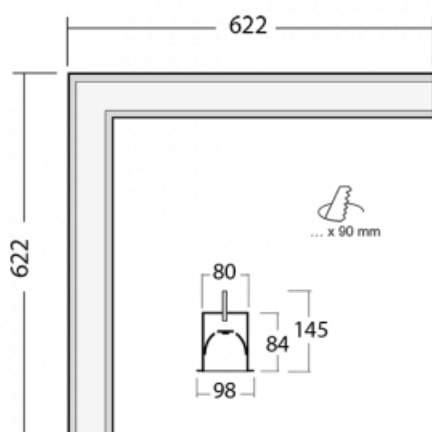

Svítidlo

Lina80-S

05S-020K-20GGD/840, W

EPD®

Svítidla rodiny Lina80-S nabízíme v přisazené, závěsné a vestavné variantě, i s prosvětlenými rohy. Systém spojený do dlouhých linií či různých tvarů pomocí překrývaných spojů, které neprosvítají, uplatníte v malé kanceláři i velkém sále.

Technický výkres

Typ montáže	Vestavné
Typ vyzařování	Přímé
Tvar svítidla	Rohové
Barva svítidla	Bílá
Materiál	Hliník
Životnost	L90/B50 50 000 hodin
Záruka	5 let
Popis svítidla	Svítidlo vestavné

Rozměry	622 mm × 622 mm × 84 mm
Světelný zdroj	LED MODUL

Druh optiky	Opálový difusor
-------------	-----------------

Světelný tok*	3270 lm
---------------	---------

Teplota chromatičnosti	4000 K studená bílá
------------------------	---------------------

Měrný výkon	132 lm/W
-------------	----------