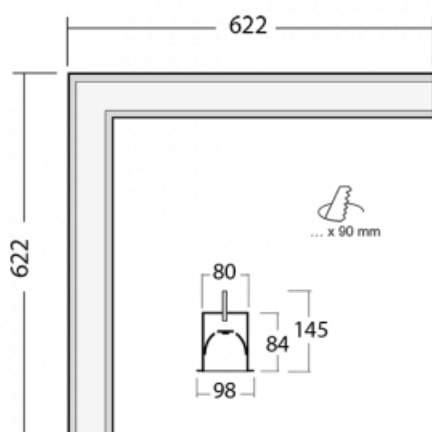

## Technický výkres

Typ montáže	Vestavné
Typ vyzařování	Přímé
Tvar svítidla	Rohové
Barva svítidla	Stříbrná
Materiál	Hliník
Životnost	L90/B50 50 000 hodin
Záruka	5 let
Popis svítidla	Svítidlo vestavné

Rozměry	622 mm × 622 mm × 84 mm
Světelný zdroj	LED MODUL