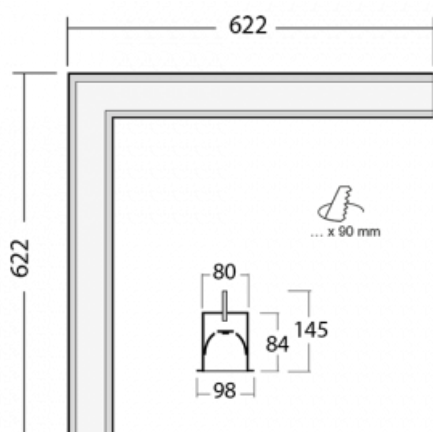

Svítidlo

Lina80-S

05S-020K-20GGD/840, S

EPD®

Svítidla rodiny Lina80-S nabízíme v přisazené, závěsné a vestavné variantě, i s prosvětlenými rohy. Systém spojený do dlouhých linií či různých tvarů pomocí překrývaných spojů, které neprosvítají, uplatníte v malé kanceláři i velkém sále.

Technický výkres

Typ montáže	Vestavné
Typ vyzařování	Přímé
Tvar svítidla	Rohové
Barva svítidla	Stříbrná
Materiál	Hliník
Životnost	L90/B50 50 000 hodin
Záruka	60 měsíců
Popis svítidla	Svítidlo vestavné

Rozměry	622 mm × 622 mm × 84 mm
Světelný zdroj	LED MODUL

Druh optiky	Opálový difusor
Světelný tok*	3270 lm ± 10 %
Teplota chromatičnosti	4000 K studená bílá
Měrný výkon	132 lm/W
MacAdam zdroje	2
Index podání barev	80
UGR max. X=4H Y=8H, ρ=70,50,20	24.8

Příkon svítidla	24.8 W ± 10 %
Zapojení svítidla	Stmívatelné DALI
Elektrické napětí	220-240V
Frekvence	50/60Hz

⊕ CE IP 40