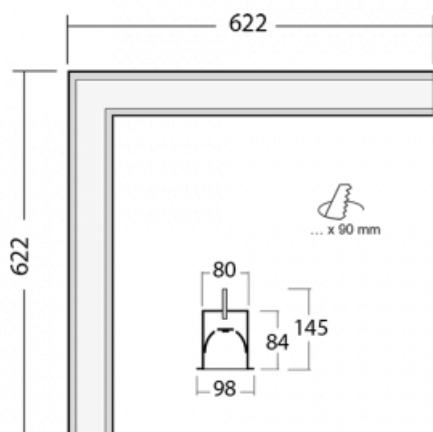

## Technický výkres

Typ montáže	Vestavné
Typ vyzařování	Přímé
Tvar svítidla	Rohové
Barva svítidla	Černá
Materiál	Hliník
Životnost	L90/B50 50 000 hodin
Záruka	5 let
Popis svítidla	Svítidlo vestavné

Rozměry	622 mm × 622 mm × 84 mm
Světelný zdroj	LED MODUL