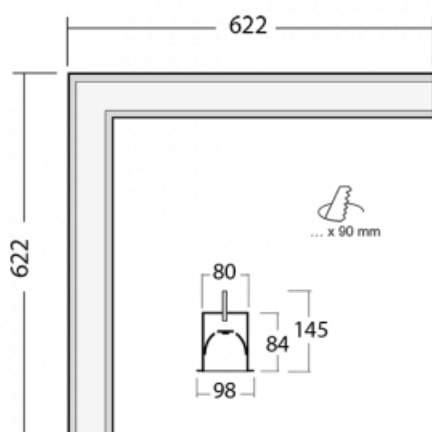

Svítidlo

Lina80-S

05S-020K-20GGD/830, S

EPD®

Svítidla rodiny Lina80-S nabízíme v přisazené, závěsné a vestavné variantě, i s prosvětlenými rohy. Systém spojený do dlouhých linií či různých tvarů pomocí překrývaných spojů, které neprosvítají, uplatníte v malé kanceláři i velkém sále.

Technický výkres

Typ montáže	Vestavné
Typ vyzařování	Přímé
Tvar svítidla	Rohové
Barva svítidla	Stříbrná
Materiál	Hliník
Životnost	L90/B50 50 000 hodin
Záruka	5 let
Popis svítidla	Svítidlo vestavné

Rozměry	622 mm × 622 mm × 84 mm
Světelný zdroj	LED MODUL

Druh optiky	Opálový difusor
Světelný tok*	3110 lm
Teplota chromatičnosti	3000 K teplá bílá
Měrný výkon	125 lm/W
MacAdam zdroje	2
Index podání barev	80
UGR max. X=4H Y=8H, ρ=70,50,20	27

Příkon svítidla*	24.8 W
Zapojení svítidla	DALI
Elektrické napětí	220-240V
Frekvence	50/60Hz

⊥ CE IP 40

*±10 %

Ke stažení[Montážní návod](#)[Fotografie](#)