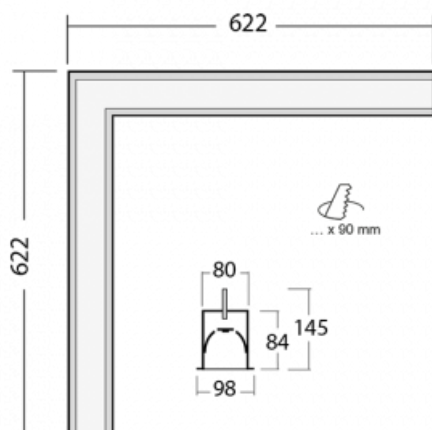

# Lina80-S

05S-020K-20GETD/840, W

**EPD®**

Svítidla rodiny Lina80-S nabízíme v přisazené, závěsné a vestavné variantě, i s prosvětlenými rohy. Systém spojený do dlouhých linií či různých tvarů pomocí překrývaných spojů, které neprosvítají, uplatníte v malé kanceláři i velkém sále.

## Technický výkres

Typ montáže	Vestavné
Typ vyzařování	Přímé
Tvar svítidla	Rohové
Barva svítidla	Bílá
Materiál	Hliník
Životnost	L90/B50 50 000 hodin
Záruka	5 let
Popis svítidla	Svítidlo vestavné
Rozměry	622 mm × 622 mm × 84 mm
Světelný zdroj	LED MODUL
Druh optiky	Opálový difusor
Světelný tok*	2130 lm
Teplota chromatičnosti	4000 K studená bílá
Měrný výkon	144 lm/W
MacAdam zdroje	2
Index podání barev	80
UGR max. X=4H Y=8H, ρ=70,50,20	23.3
Příkon svítidla*	14.8 W
Zapojení svítidla	Další druhy stmívání
Elektrické napětí	220-240V
Frekvence	50/60Hz