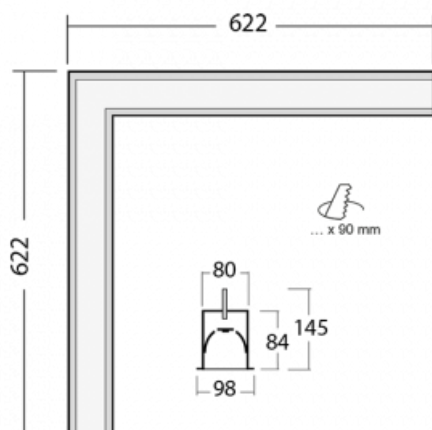

## Technický výkres

Typ montáže	Vestavné
Typ vyzařování	Přímé
Tvar svítidla	Rohové
Barva svítidla	Stříbrná
Materiál	Hliník
Životnost	L90/B50 50 000 hodin
Záruka	5 let
Popis svítidla	Svítidlo vestavné

Rozměry	622 mm × 622 mm × 84 mm
Světelný zdroj	LED MODUL

Druh optiky	Opálový difusor
-------------	-----------------

Světelný tok*	2130 lm
---------------	---------

Teplota chromatičnosti	4000 K studená bílá
------------------------	---------------------

Měrný výkon	144 lm/W
-------------	----------