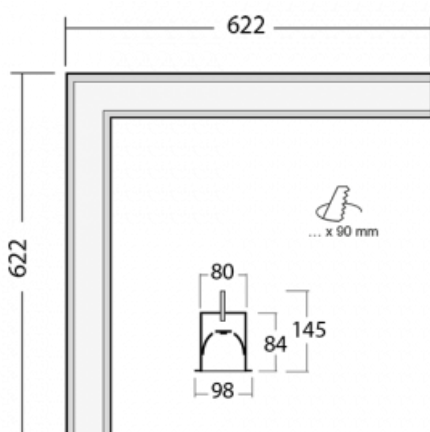

## Technický výkres

Typ montáže	Vestavné
Typ vyzařování	Přímé
Tvar svítidla	Rohové
Barva svítidla	Černá
Materiál	Hliník
Životnost	L90/B50 50 000 hodin
Záruka	5 let
Popis svítidla	Svítidlo vestavné

Rozměry	622 mm × 622 mm × 84 mm
Světelný zdroj	LED MODUL