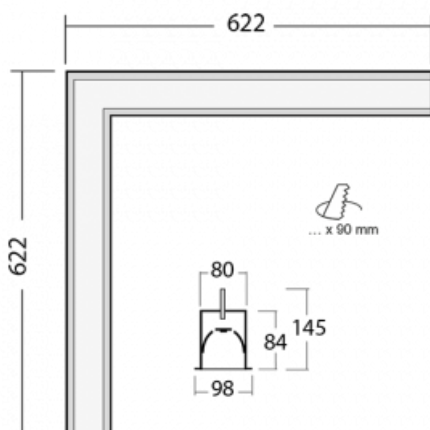

Svítidlo

Lina80-S

05S-020K-20GETD/830, W

EPD®

Svítidla rodiny Lina80-S nabízíme v přisazené, závěsné a vestavné variantě, i s prosvětlenými rohy. Systém spojený do dlouhých linií či různých tvarů pomocí překrývaných spojů, které neprosvítají, uplatníte v malé kanceláři i velkém sále.

Technický výkres

Typ montáže	Vestavné
Typ vyzařování	Přímé
Tvar svítidla	Rohové
Barva svítidla	Bílá
Materiál	Hliník
Životnost	L90/B50 50 000 hodin
Záruka	5 let
Popis svítidla	Svítidlo vestavné

Rozměry	622 mm × 622 mm × 84 mm
Světelný zdroj	LED MODUL

Druh optiky	Opálový difusor
-------------	-----------------

Světelný tok*	2030 lm
---------------	---------

Teplota chromatičnosti	3000 K teplá bílá
------------------------	-------------------

Měrný výkon	137 lm/W
-------------	----------