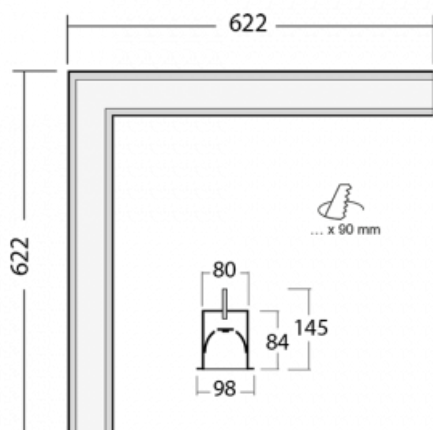

Svítidlo

Lina80-S

05S-020K-20GETD/830, S

EPD®

Svítidla rodiny Lina80-S nabízíme v přisazené, závěsné a vestavné variantě, i s prosvětlenými rohy. Systém spojený do dlouhých linií či různých tvarů pomocí překrývaných spojů, které neprosvítají, uplatníte v malé kanceláři i velkém sále.

Technický výkres

Typ montáže	Vestavné
Typ vyzařování	Přímé
Tvar svítidla	Rohové
Barva svítidla	Stříbrná
Materiál	Hliník
Životnost	L90/B50 50 000 hodin
Záruka	5 let
Popis svítidla	Svítidlo vestavné

Rozměry	622 mm × 622 mm × 84 mm
Světelný zdroj	LED MODUL

Druh optiky	Opálový difusor
-------------	-----------------

Světelný tok*	2030 lm
---------------	---------

Teplota chromatičnosti	3000 K teplá bílá
------------------------	-------------------

Měrný výkon	137 lm/W
-------------	----------