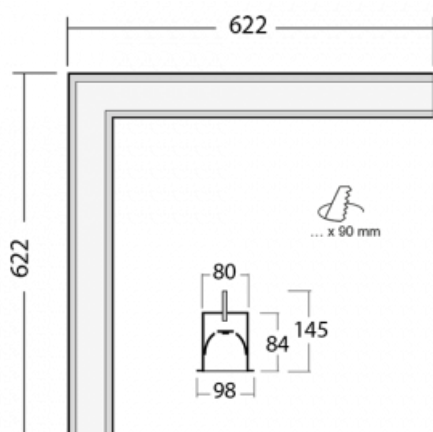

## Technický výkres

Typ montáže	Vestavné
Typ vyzařování	Přímé
Tvar svítidla	Rohové
Barva svítidla	Černá
Materiál	Hliník
Životnost	L90/B50 50 000 hodin
Záruka	5 let
Popis svítidla	Svítidlo vestavné

Rozměry	622 mm × 622 mm × 84 mm
Světelný zdroj	LED MODUL