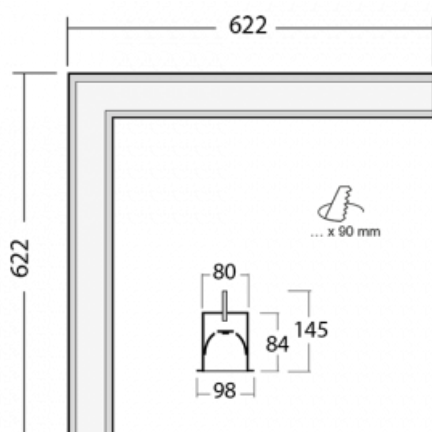

Svítidlo

Lina80-S

05S-020K-20GETD/830, B

EPD®

Svítidla rodiny Lina80-S nabízíme v přisazené, závěsné a vestavné variantě, i s prosvětlenými rohy. Systém spojený do dlouhých linií či různých tvarů pomocí překrývaných spojů, které neprosvítají, uplatníte v malé kanceláři i velkém sále.

Technický výkres

Typ montáže	Vestavné
Typ vyzařování	Přímé
Tvar svítidla	Rohové
Barva svítidla	Černá
Materiál	Hliník
Životnost	L90/B50 50 000 hodin
Záruka	60 měsíců
Popis svítidla	Svítidlo vestavné

Rozměry	622 mm × 622 mm × 84 mm
Světelný zdroj	LED MODUL

Druh optiky	Opálový difusor
Světelný tok*	2030 lm ± 10 %
Teplota chromatičnosti	3000 K teplá bílá
Měrný výkon	137 lm/W
MacAdam zdroje	2
Index podání barev	80
UGR max. X=4H Y=8H, ρ=70,50,20	20.8

Příkon svítidla	14.8 W ± 10 %
Zapojení svítidla	Stmívatelné DALI nebo tlačítkem
Elektrické napětí	220-240V
Frekvence	50/60Hz

⊕ CE IP 40