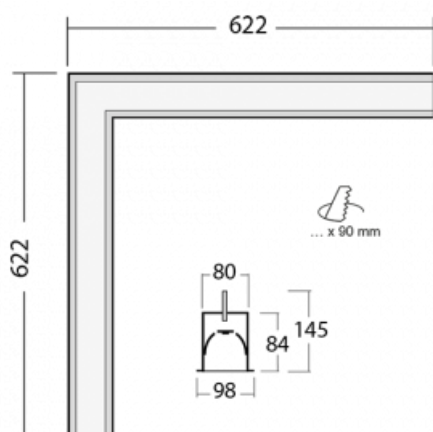

Svítidlo

Lina80-S

05S-020K-20GEE/840, W

EPD®

Svítidla rodiny Lina80-S nabízíme v přisazené, závěsné a vestavné variantě, i s prosvětlenými rohy. Systém spojený do dlouhých linií či různých tvarů pomocí překrývaných spojů, které neprosvítají, uplatníte v malé kanceláři i velkém sále.

Technický výkres

Typ montáže	Vestavné
Typ vyzařování	Přímé
Tvar svítidla	Rohové
Barva svítidla	Bílá
Materiál	Hliník
Životnost	L90/B50 50 000 hodin
Záruka	5 let
Popis svítidla	Svítidlo vestavné

Rozměry	622 mm × 622 mm × 84 mm
Světelný zdroj	LED MODUL

Druh optiky	Opálový difusor
-------------	-----------------

Světelný tok*	2130 lm
---------------	---------

Teplota chromatičnosti	4000 K studená bílá
------------------------	---------------------

Měrný výkon	144 lm/W
-------------	----------