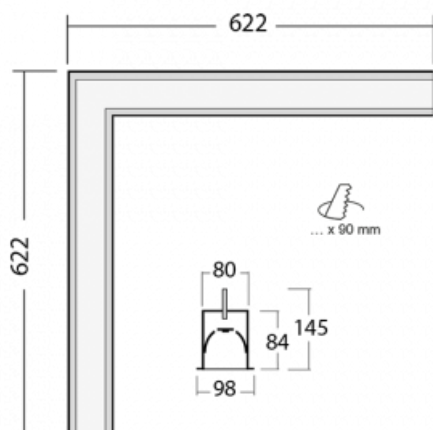

## Technický výkres

Typ montáže	Vestavné
Typ vyzařování	Přímé
Tvar svítidla	Rohové
Barva svítidla	Bílá
Materiál	Hliník
Životnost	L90/B50 50 000 hodin
Záruka	60 měsíců
Popis svítidla	Svítidlo vestavné

Rozměry	622 mm × 622 mm × 84 mm
Světelný zdroj	LED MODUL