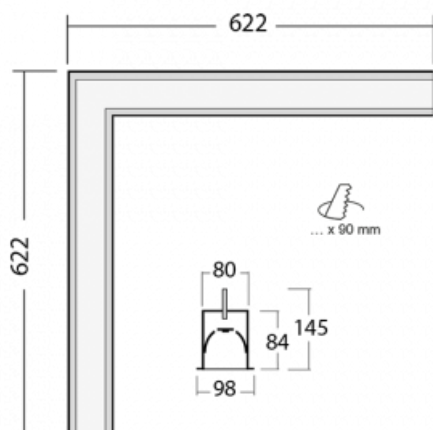

Svítidlo

Lina80-S

05S-020K-20GEE/840, S

EPD®

Svítidla rodiny Lina80-S nabízíme v přisazené, závěsné a vestavné variantě, i s prosvětlenými rohy. Systém spojený do dlouhých linií či různých tvarů pomocí překrývaných spojů, které neprosvítají, uplatníte v malé kanceláři i velkém sále.

Technický výkres

Typ montáže	Vestavné
Typ vyzařování	Přímé
Tvar svítidla	Rohové
Barva svítidla	Stříbrná
Materiál	Hliník
Životnost	L90/B50 50 000 hodin
Záruka	60 měsíců
Popis svítidla	Svítidlo vestavné

Rozměry	622 mm × 622 mm × 84 mm
Světelný zdroj	LED MODUL

Druh optiky	Opálový difusor
Světelný tok*	2130 lm ± 10 %
Teplota chromatičnosti	4000 K studená bílá
Měrný výkon	144 lm/W
MacAdam zdroje	2
Index podání barev	80
UGR max. X=4H Y=8H, ρ=70,50,20	23.3

Příkon svítidla	14.8 W ± 10 %
Zapojení svítidla	Předřadník nestmívatelný
Elektrické napětí	220-240V
Frekvence	50/60Hz