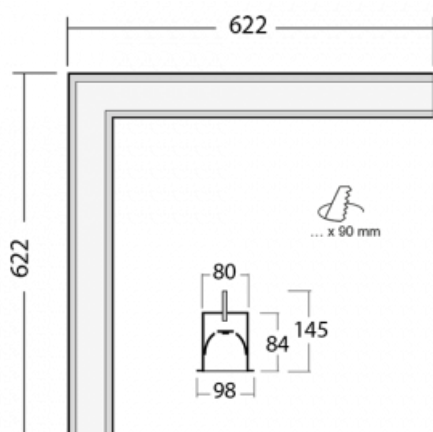

Svítidlo

Lina80-S

05S-020K-20GEE/840, S

EPD®

Svítidla rodiny Lina80-S nabízíme v přisazené, závěsné a vestavné variantě, i s prosvětlenými rohy. Systém spojený do dlouhých linií či různých tvarů pomocí překrývaných spojů, které neprosvítají, uplatníte v malé kanceláři i velkém sále.

Technický výkres

Typ montáže	Vestavné
Typ vyzařování	Přímé
Tvar svítidla	Rohové
Barva svítidla	Stříbrná
Materiál	Hliník
Životnost	L90/B50 50 000 hodin
Záruka	5 let
Popis svítidla	Svítidlo vestavné
Rozměry	622 mm × 622 mm × 84 mm
Světelný zdroj	LED MODUL
Druh optiky	Opálový difusor
Světelný tok*	2130 lm
Teplota chromatičnosti	4000 K studená bílá
Měrný výkon	144 lm/W
MacAdam zdroje	2
Index podání barev	80
UGR max. X=4H Y=8H, ρ=70,50,20	23.3
Příkon svítidla*	14.8 W
Zapojení svítidla	ON/OFF
Elektrické napětí	220-240V
Frekvence	50/60Hz

⊥ CE IP 40

*±10 %

Ke stažení[Montážní návod](#)[Fotografie](#)