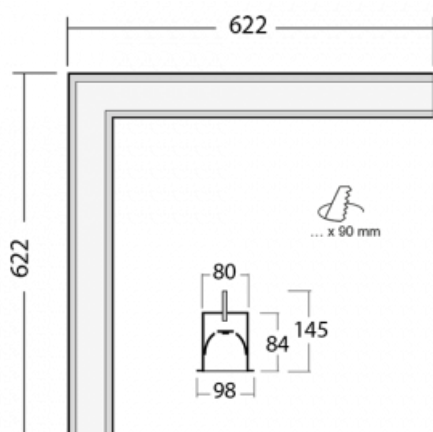

Svítidlo

Lina80-S

05S-020K-20GEE/840, B

EPD®

Svítidla rodiny Lina80-S nabízíme v přisazené, závěsné a vestavné variantě, i s prosvětlenými rohy. Systém spojený do dlouhých linií či různých tvarů pomocí překrývaných spojů, které neprosvítají, uplatníte v malé kanceláři i velkém sále.

Technický výkres

Typ montáže	Vestavné
Typ vyzařování	Přímé
Tvar svítidla	Rohové
Barva svítidla	Černá
Materiál	Hliník
Životnost	L90/B50 50 000 hodin
Záruka	5 let
Popis svítidla	Svítidlo vestavné

Rozměry	622 mm × 622 mm × 84 mm
Světelný zdroj	LED MODUL

Druh optiky	Opálový difusor
-------------	-----------------

Světelný tok*	2130 lm
---------------	---------

Teplota chromatičnosti	4000 K studená bílá
------------------------	---------------------

Měrný výkon	144 lm/W
-------------	----------