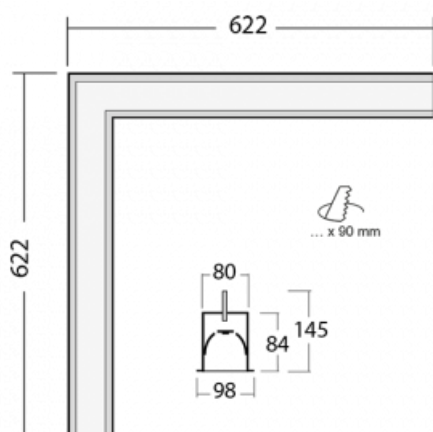

## Technický výkres

Typ montáže	Vestavné
Typ vyzařování	Přímé
Tvar svítidla	Rohové
Barva svítidla	Černá
Materiál	Hliník
Životnost	L90/B50 50 000 hodin
Záruka	60 měsíců
Popis svítidla	Svítidlo vestavné

Rozměry	622 mm × 622 mm × 84 mm
Světelný zdroj	LED MODUL