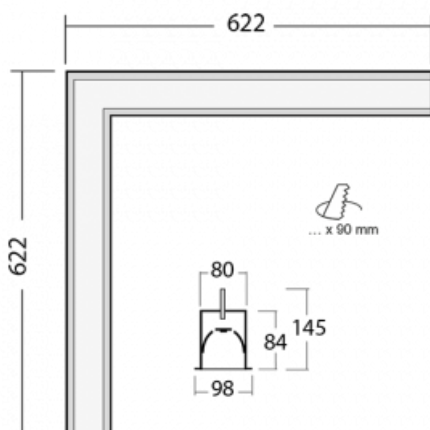

Svítidlo

Lina80-S

05S-020K-20GEE/830, W

EPD®

Svítidla rodiny Lina80-S nabízíme v přisazené, závěsné a vestavné variantě, i s prosvětlenými rohy. Systém spojený do dlouhých linií či různých tvarů pomocí překrývaných spojů, které neprosvítají, uplatníte v malé kanceláři i velkém sále.

Technický výkres

Typ montáže	Vestavné
Typ vyzařování	Přímé
Tvar svítidla	Rohové
Barva svítidla	Bílá
Materiál	Hliník
Životnost	L90/B50 50 000 hodin
Záruka	60 měsíců
Popis svítidla	Svítidlo vestavné

Rozměry	622 mm × 622 mm × 84 mm
Světelný zdroj	LED MODUL

Druh optiky	Opálový difusor
Světelný tok	2030 lm ± 10 %
Teplota chromatičnosti	3000 K teplá bílá
Měrný výkon	137 lm/W
MacAdam zdroje	2
Index podání barev	80
UGR max. X=4H Y=8H, ρ=70,50,20	20.8

Příkon svítidla	14.8 W ± 10 %
Zapojení svítidla	Předřadník nestmívatelný
Elektrické napětí	220-240V
Frekvence	50/60Hz