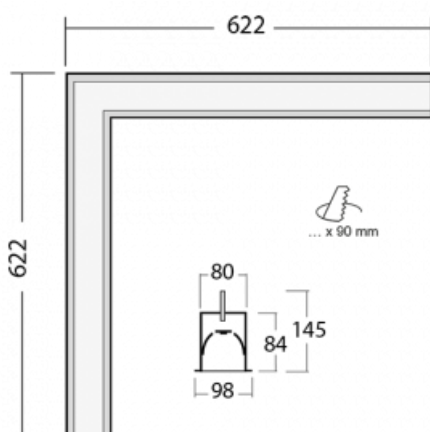

Svítidlo

Lina80-S

05S-020K-20GEE/830, W

EPD®

Svítidla rodiny Lina80-S nabízíme v přisazené, závěsné a vestavné variantě, i s prosvětlenými rohy. Systém spojený do dlouhých linií či různých tvarů pomocí překrývaných spojů, které neprosvítají, uplatníte v malé kanceláři i velkém sále.

Technický výkres

Typ montáže	Vestavné
Typ vyzařování	Přímé
Tvar svítidla	Rohové
Barva svítidla	Bílá
Materiál	Hliník
Životnost	L90/B50 50 000 hodin
Záruka	5 let
Popis svítidla	Svítidlo vestavné

Rozměry	622 mm × 622 mm × 84 mm
Světelný zdroj	LED MODUL

Druh optiky	Opálový difusor
-------------	-----------------

Světelný tok*	2030 lm
---------------	---------

Teplota chromatičnosti	3000 K teplá bílá
------------------------	-------------------

Měrný výkon	137 lm/W
-------------	----------